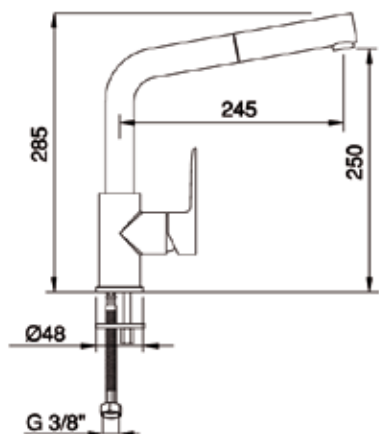

Cucina

KITCHEN - CUISINE

JO F0L48 RE - risparmio energetico / energy saving / économies d'énergie

Miscelatore monocomando lavello monoforo con doccia estraibile e tubi flessibili inox.

Finiture disponibili: CROMO

Single lever single hole sink mixer with removable handshower and inox flexible hoses.

Available finishing: CHROME

Mitigeur évier avec flexibles de douche extractible et de l'acier.

Finitions disponibles: CHROME