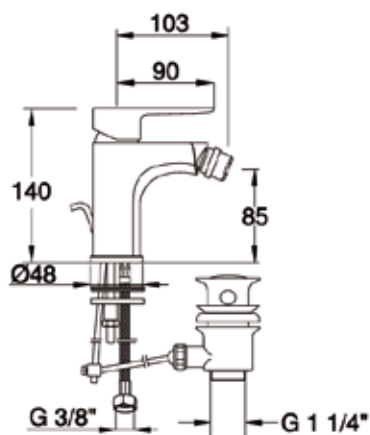

## JO F2005

Miscelatore monocomando bidet con scarico automatico 1"1/4 e tubi flessibili inox.

**Finiture disponibili:** CROMO

*Single lever bidet mixer with 1"1/4 automatic waste and flexible inox hoses.*

**Available finishing:** CHROME

*Mitigeur bidet avec vidage automatique 1"1/4 et des tuyaux en acier inoxydable.*

**Finitions disponibles:** CHROME