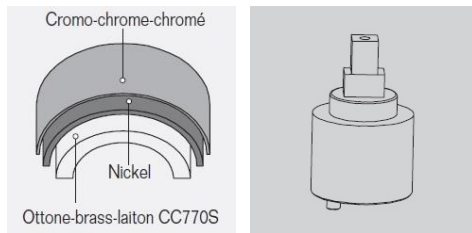

**LCF0A26**

- Rotazione libera
- Free rotation
  - Rotation libre

51

IMMAGINE/PICTURE/IMAGE

DISEGNO TECNICO/TECHNICAL DRAWING/DESSIN TECHNIQUE

Legenda / Key / Légende

51 cromo • chrome • chromé / 19 nero opaco • black matt • noir matt / 20 bianco opaco • white matt • blanc matt / 63 nickel spazzolato • brushed nickel • nickel brossé / 60 bronzo spazzolato • brushed bronze • bronze brossé / 54 rame spazzolato • brushed copper • cuivre brossé / 52 oro • gold • doré

## DATI TECNICI / TECHNICAL DATA / DONNEES TECHNIQUES

- Cromatura a spessore (UNI EN 248) riporto medio spessore: nichel 14 micron, cromo 0,4 microm  
Chrome thickness ( in compliance with UNI EN 248) medium nichel thickness 14 micron, chrome 0,4 micron  
Chromage à épaisseur ( conformément au règlement UNI EN 248) épaisseur medium dépôt nichel 14 micron, chrome 0,4 microm
- Cartuccia a dischi ceramici conforme alla norma UNI EN 817 (superato test di usura 70.000 cicli)  
Cartridge with ceramic discs in accordance with NF EN 817 regulations (it passed endurance test of 70.000 cycles)  
Cartouche avec disques céramiques en conformité avec la norme NF EN 817 (dépassé essai d'endurance de 70.000 cycles)