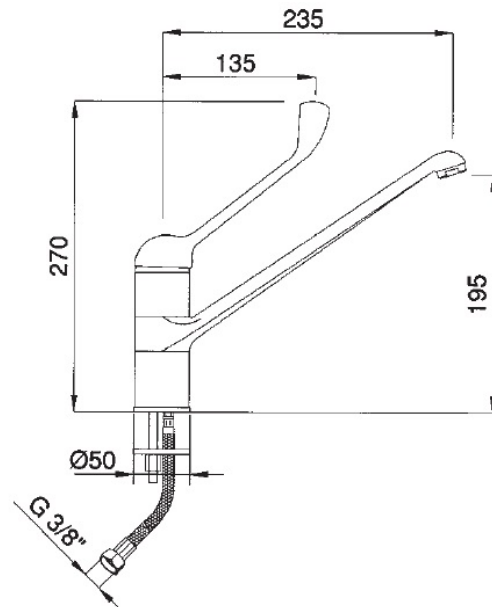

**LCF0A26**

- Rotazione libera
- Free rotation
  - Rotation libre

51

IMMAGINE/PICTURE/IMAGE

DISEGNO TECNICO/TECHNICAL DRAWING/DESSIN TECHNIQUE

Legenda / Key / Légende

51 cromo • chrome • chromé / 19 nero opaco • black matt • noir matt / 20 bianco opaco • white matt • blanc matt / 63 nickel spazzolato • brushed nickel • nickel brossé / 60 bronzo spazzolato • brushed bronze • bronze brossé / 54 rame spazzolato • brushed copper • cuivre brossé / 52 oro • gold • doré

## DATI TECNICI / TECHNICAL DATA / DONNEES TECHNIQUES

- Cromatura a spessore (UNI EN 248) riporto medio spessore: nichel 14 micron, cromo 0,4 microm  
Chrome thickness ( in compliance with UNI EN 248) medium nichel thickness 14 micron, chrome 0,4 micron  
Chromage à épaisseur ( conformément au règlement UNI EN 248) épaisseur medium dépôt nichel 14 micron, chrome 0,4 microm
- Cartuccia a dischi ceramici conforme alla norma UNI EN 817 (superato test di usura 70.000 cicli)  
Cartridge with ceramic discs in accordance with NF EN 817 regulations (it passed endurance test of 70.000 cycles)  
Cartouche avec disques céramiques en conformité avec la norme NF EN 817 (dépassé essai d'endurance de 70.000 cycles)