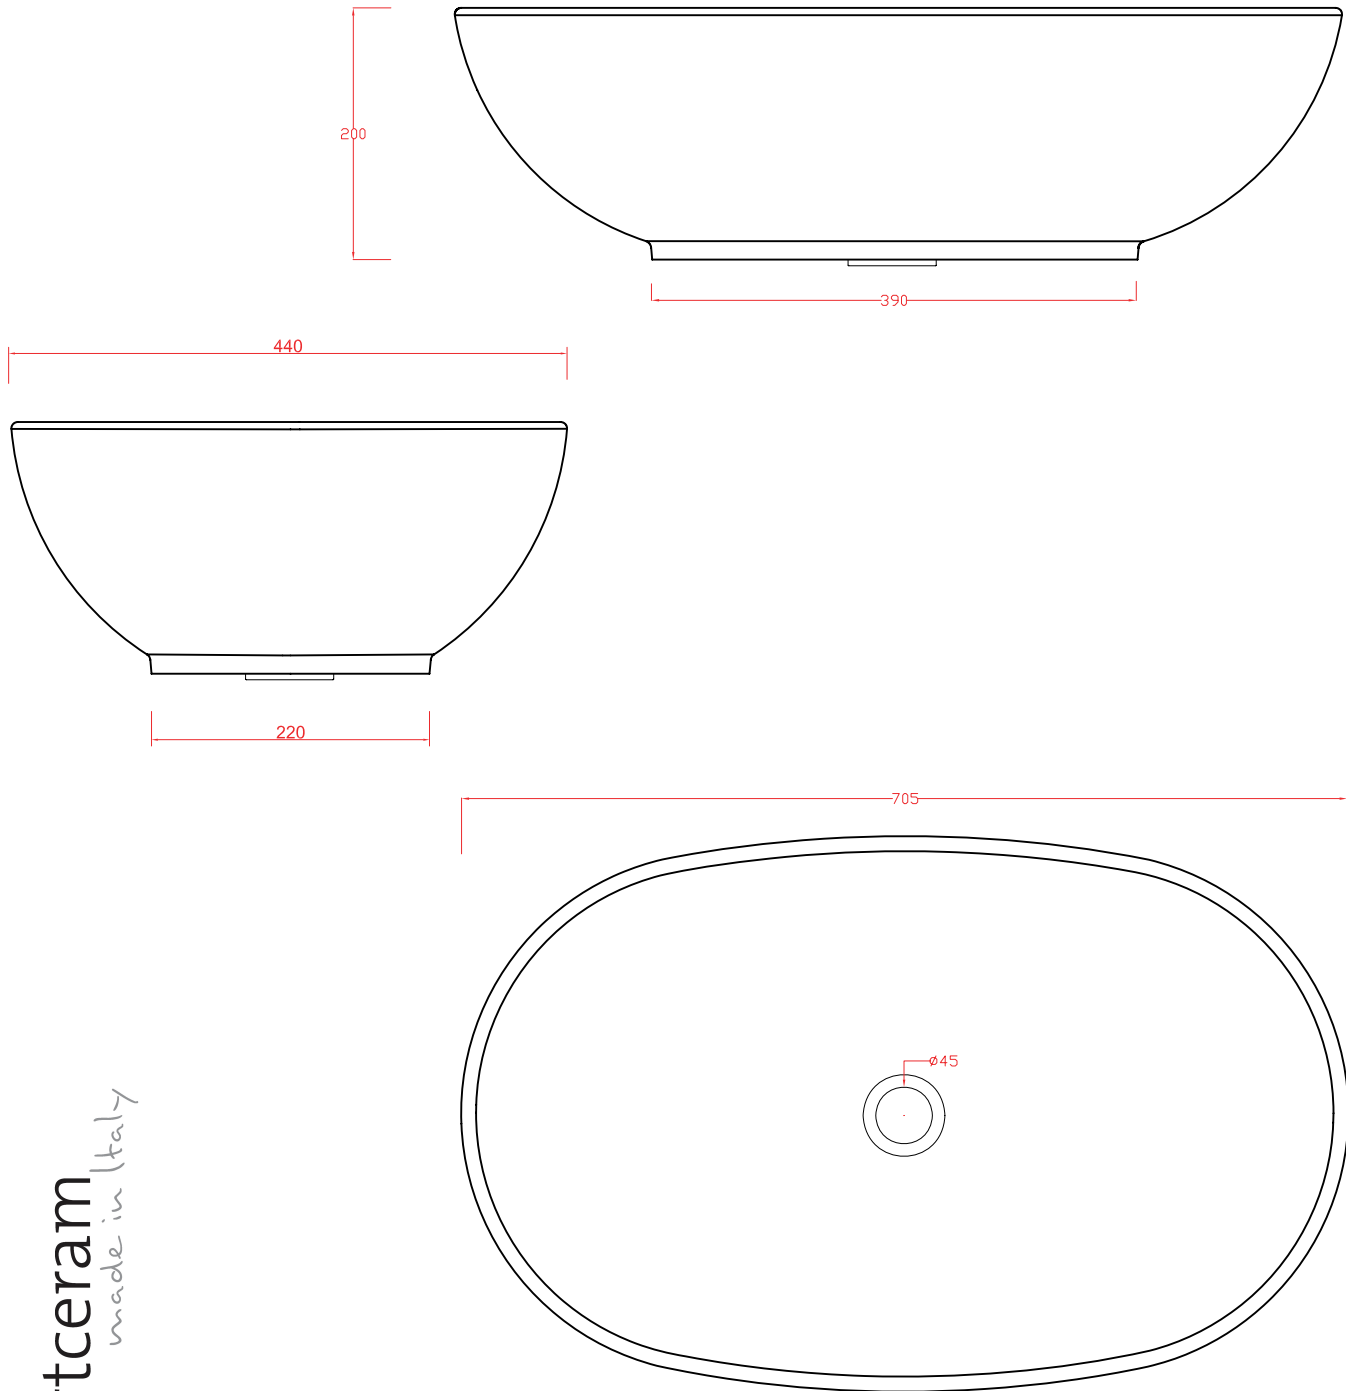

## LA CIOTOLA 70 | LCL002

Lavabo appoggio 70\*44\*20  
Countertop washbasin 70\*44\*20

PESO/WEIGHT: KG 14

the.artceram  
made in Italy

N.B. Le misure indicate possono subire una variazione dell'0,6% circa, dovuta ad usura stampi e a variazioni delle caratteristiche tecniche relative alle materie prime che compongono l'impasto.

N.B. Indicated size could have a variation of about 0,6% due to usure of the moulds or the variations of the materials' technical characteristics used in the mixture.