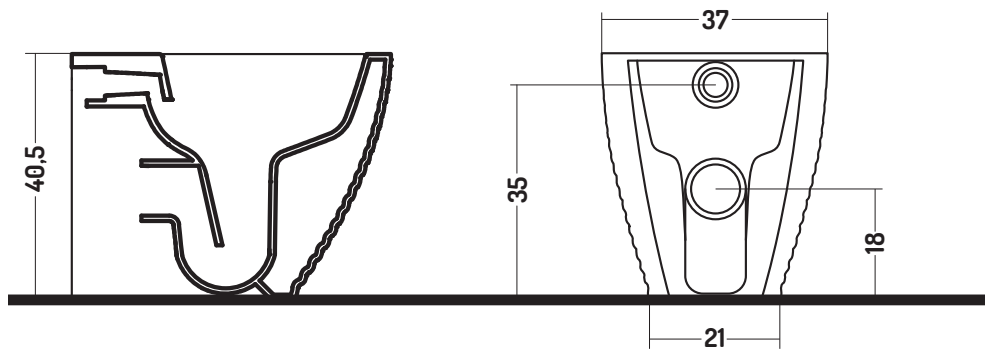

LOOM

COD L000100001

WC a terra

Back to wall WC

Disponibilità colori

cod. 01
Bianco Lucido
White Gloss

cod. 51
Bianco Opaco
White Matt

cod. 52
Nero Opaco
Black Matt

cod. 56
Grigio Perla
Pearl Grey

cod. 53
Grigio Bromo
Grey Bromine

cod. 54
Tortora
Turtle-Dove

cod. 55
Castoro
Beaver

cod. 02
Nero Lucido
Black Gloss

DISEGNO CERAMICA SRL

Via del Bocciodromo snc
01035 Gallese Scalo (VT) ITALY