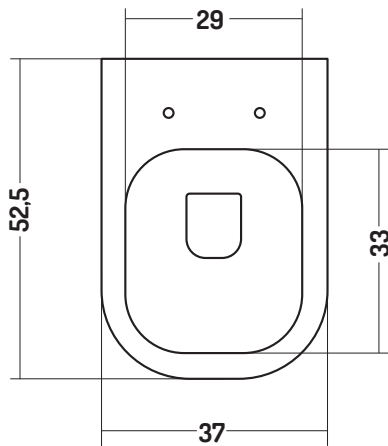

LOOM

COD L000100001

WC a terra

Back to wall WC

Disponibilità colori

cod. 01
Bianco Lucido
White Gloss

cod. 51
Bianco Opaco
White Matt

cod. 52
Nero Opaco
Black Matt