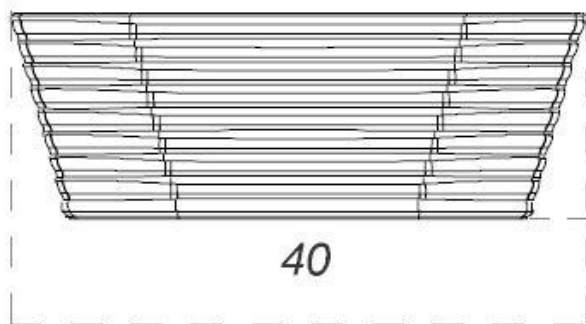

ART. LO05038001

Lavabo da appoggio / Counter basin

18

40

50

32

38