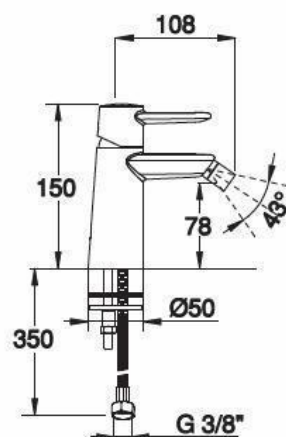

SCHEDA TECNICA