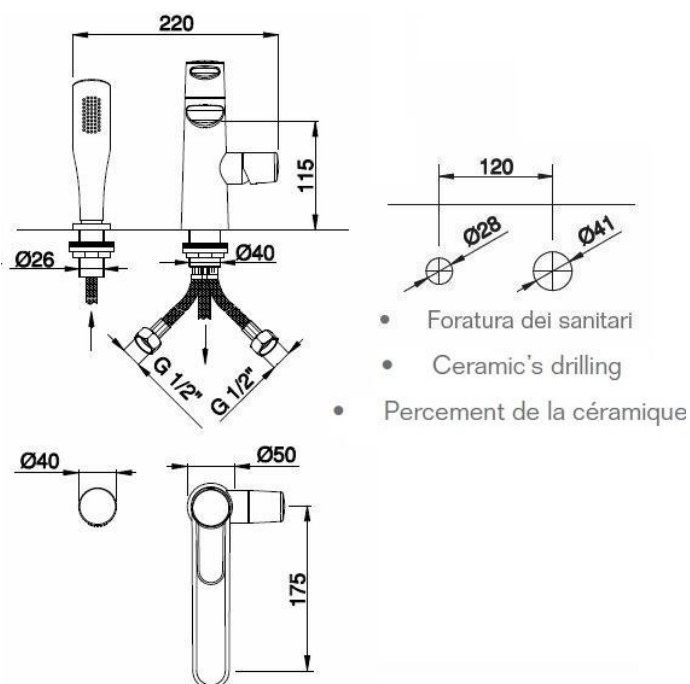

GRUPPO BORDO VASCA

TEGT228

DESCRIZIONE

- Interasse bocca erogazione mm 175
- Altezza bocca erogazione mm 115
- Ingressi da ½
- Spessore top max 30 mm.
- Aeratore M24x1 a scomparsa, chiave per smontaggio in dotazione
- Cartuccia a dischi ceramici conforme alla norma NF EN 817 NF 077 - U3 (superato test di usura 175.000 cicli)
- Deviatore doccetta con regolazione temperatura e flusso dell'acqua
- Flessibile colore grigio in nylon intrecciato con contrappeso
- Doccetta abs con sistema anticalcare
- Cromatura a spessore (UNI EN 248)

SCARICO

ACCESSORI

IMMAGINE

SCHEDA TECNICA

Condizioni e parametri di esercizio

- Pressione minima 1 Bar
- Pressione massima 5 Bar
- Pressione di esercizio raccomandata 3 Bar
- Temperatura massima acqua calda 80°
- Temperatura di esercizio consigliata 60°
- Differenza di pressione tra acqua calda e fredda 1.5 Bar
- In caso di pressioni superiori a 5 Bar si raccomanda l'installazione di un riduttore di pressione

Nota: nel caso i parametri sopra riportati non fossero rispettati il prodotto potrebbe non funzionare in modo ottimale

Norme generali di installazione

- Controllare che l'impianto sia stato liberato da tutti i detriti ed impurità al fine di eliminare ogni residuo sporco (canapa, teflon, trucioli di metallo ecc.)
- Installazione di filtri per l'acqua a monte dell'impianto ed installazione di tutti i filtri in dotazione ai prodotti