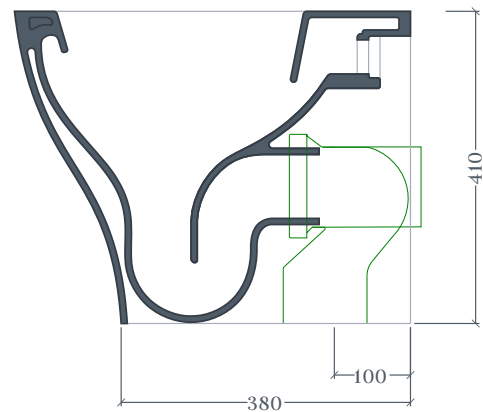

TEN | TEV007

Wc terra filo muro 36*52 H41
Bac to wall Wc 36*52 H41

Peso: KG 29
Weight: KG 29

N.B. Le misure indicate possono subire una variazione dell'0,6% circa, dovuta ad usura stampi e a variazioni delle caratteristiche tecniche relative alle materie prime che compongono l'impasto .

N.B. Indicated size could have a variation of about 0,6% due to usure of the moulds or the variations of the materials' technical characteristics used in the mixture.