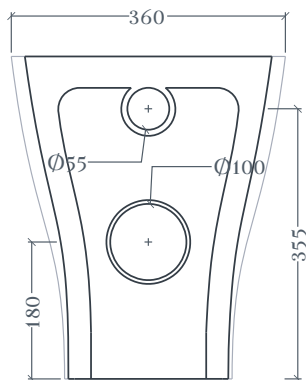

TEN | TEV007

Wc terra filo muro 36*52 H41
Bac to wall Wc 36*52 H41

Peso: KG 29
Weight: KG 29

N.B. Le misure indicate possono subire una variazione dell'0,6% circa, dovuta ad usura stampi e a variazioni delle caratteristiche tecniche relative alle materie prime che compongono l'impasto .

N.B. Indicated size could have a variation of about 0,6% due to usure of the moulds or the variations of the materials' technical characteristics used in the mixture.