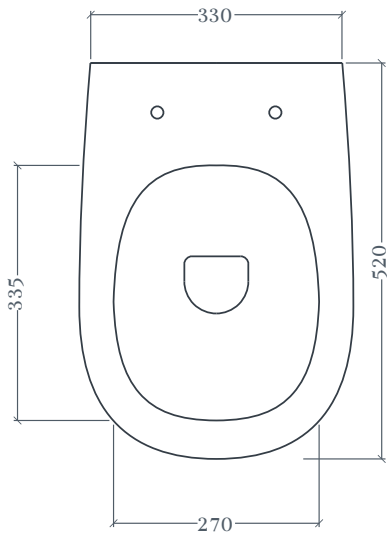

TEN | TEV007

Wc terra filo muro 36*52 H41
Bac to wall Wc 36*52 H41

Peso: KG 29
Weight: KG 29

N.B. Le misure indicate possono subire una variazione dell'0,6% circa, dovuta ad usura stampi e a variazioni delle caratteristiche tecniche relative alle materie prime che compongono l'impasto .

N.B. Indicated size could have a variation of about 0,6% due to usure of the moulds or the variations of the materials' technical characteristics used in the mixture.