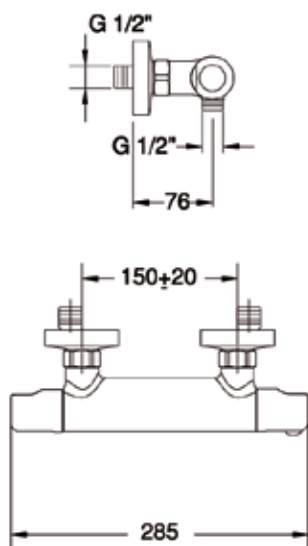

## TJ 00016

Miscelatore termostatico doccia esterno con economizzatore di portata.

**Finiture disponibili:** CROMO

*Wall mounted thermostatic shower mixer with flow economiser.*

**Available finishing:** CHROME