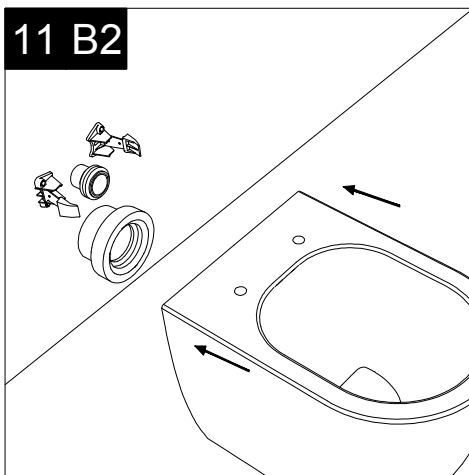

Guida all'istallazione dei vasi a pavimento con kit di fissaggio a parete nascosto (cod. ACS51)

Serie: LIKE - BRIO - TOUCH - FLUT - SPEED

Installation guide for floor standing wc's with wall hidden fixing kit (cod. ACS51)

Serie: LIKE - BRIO - TOUCH - FLUT - SPEED

②

4