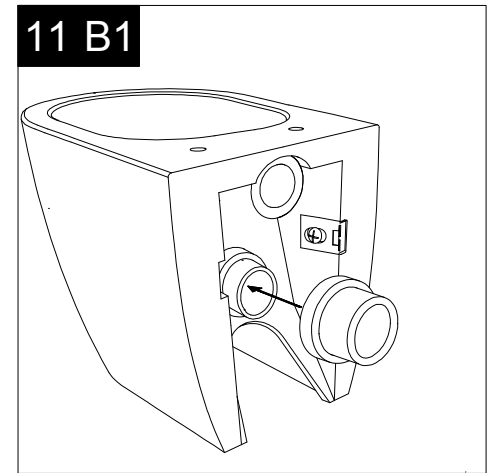

Guida all'istallazione dei vasi a pavimento con kit di fissaggio a parete nascosto (cod. ACS51)

Serie: LIKE - BRIO - TOUCH - FLUT - SPEED

Installation guide for floor standing wc's with wall hidden fixing kit (cod. ACS51)

Serie: LIKE - BRIO - TOUCH - FLUT - SPEED

②

4