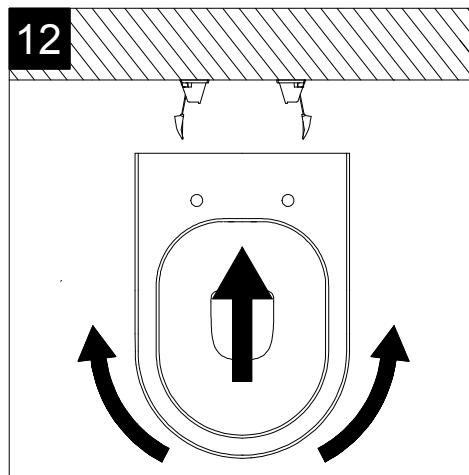

Guida all'istallazione dei vasi a pavimento con kit di fissaggio a parete nascosto (cod. ACS51)

Serie: LIKE - BRIO - TOUCH - FLUT - SPEED

Installation guide for floor standing wc's with wall hidden fixing kit (cod. ACS51)

Serie: LIKE - BRIO - TOUCH - FLUT - SPEED

②

4