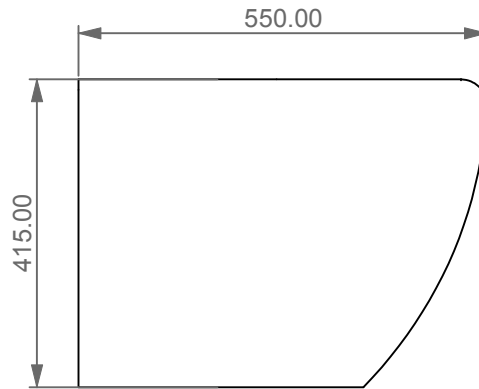

FRONT

LEFT

GSG
CERAMIC DESIGN

Bidet a terra Touch monoforo
(senza foro su richiesta)
Touch bidet back to wall one hole
(no hole on request)

TOP

REAR

SECTION

Designation
Bidet a terra Touch monoforo
(senza foro su richiesta)
Touch bidet back to wall one hole
(no hole on request)