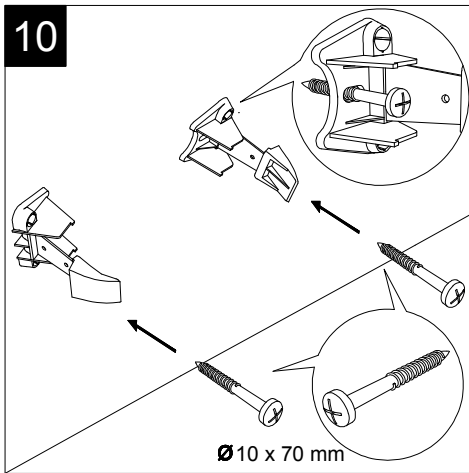

Guida all'istallazione dei vasi a pavimento con kit di fissaggio a parete nascosto (cod. ACS51)

Serie: LIKE - BRIO - TOUCH - FLUT - SPEED

Installation guide for floor standing wc's with wall hidden fixing kit (cod. ACS51)

Serie: LIKE - BRIO - TOUCH - FLUT - SPEED

②

4