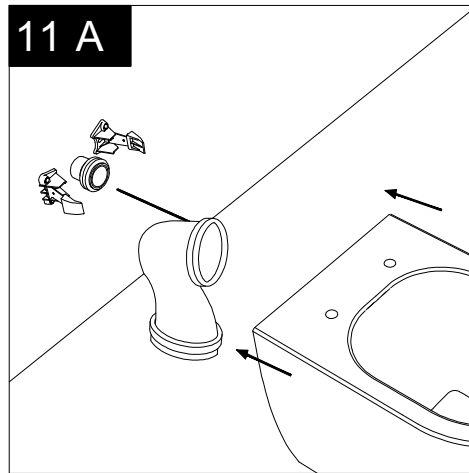

Guida all'istallazione dei vasi a pavimento con kit di fissaggio a parete nascosto (cod. ACS51)

Serie: LIKE - BRIO - TOUCH - FLUT - SPEED

Installation guide for floor standing wc's with wall hidden fixing kit (cod. ACS51)

Serie: LIKE - BRIO - TOUCH - FLUT - SPEED

②

4