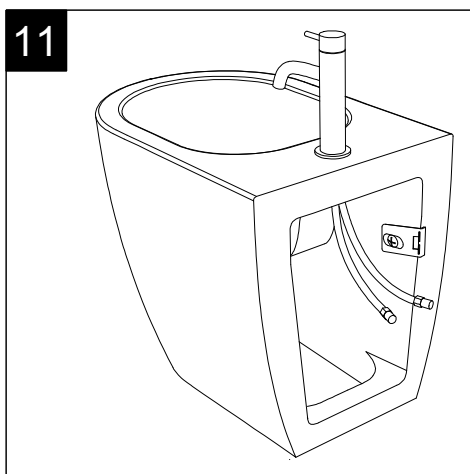

Guida all'istallazione dei bidet a pavimento con kit di fissaggio a parete nascosto (cod. ACS51)

Serie: LIKE - BRIO - TOUCH - FLUT - SPEED

Installation guide for floor standing bidets with wall hidden fixing kit (cod. ACS51)

Series: LIKE - BRIO - TOUCH - FLUT - SPEED

②