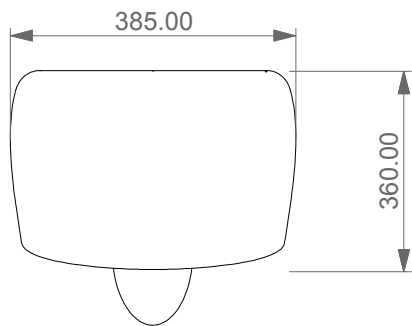

LEFT

GSG
CERAMIC DESIGN

Vaso sospeso Touch senza brida
con sistema di scarico Smart Clean
Touch wc wall-hung rimless
with Smart Clean flushing system

REAR

SECTION

*In caso di installazione con struttura autoportante
Geberit è necessario il kit di rinforzo per wc con altezza ridotta.

*In case of installation with recessed structure self-supporting
for wall-hung wc Geberit is needed the reinforcing kit for wc with reduced height.

Designation Vaso sospeso Touch senza brida con sistema di scarico Smart Clean Touch wc wall-hung rimless with Smart Clean flushing system	
Scale 1:10	This drawing including the respected data may neither be duplicated nor modified nor altered without the consent of GSG Ceramic Design. The use of the data/technical drawings take place at users own risk and under exclusion of any liability of GSG Ceramic Design. The dimensions are not binding; products are subject to changes. Measurement shown may be subjected to small variations or are indicative.
cod. TOWCSOSC