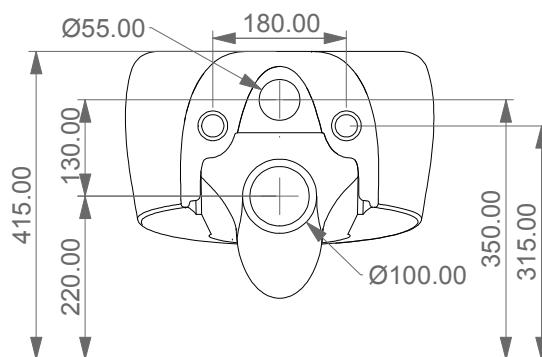

Serie: LIKE - BRIO - TOUCH - FLUT - SPEED

②

4

FRONT

LEFT

GSG
CERAMIC DESIGN

Vaso sospeso Touch senza brida
con sistema di scarico Smart Clean
Touch wc wall-hung rimless
with Smart Clean flushing system

TOP