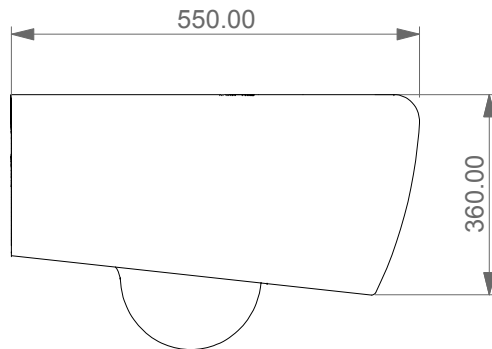

Serie: LIKE - BRIO - TOUCH - FLUT - SPEED

②

4

FRONT

LEFT

GSG
CERAMIC DESIGN

Vaso sospeso Touch senza brida
con sistema di scarico Smart Clean
Touch wc wall-hung rimless
with Smart Clean flushing system

TOP