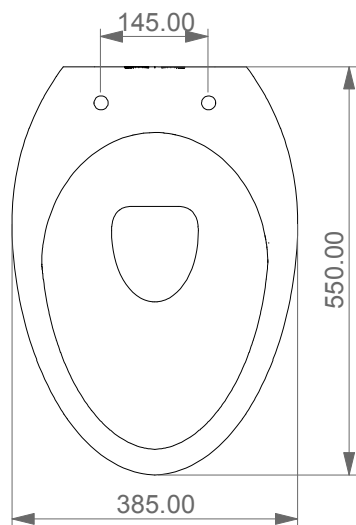

Serie: LIKE - BRIO - TOUCH - FLUT - SPEED

②

4

FRONT

LEFT

GSG
CERAMIC DESIGN

Vaso sospeso Touch senza brida
con sistema di scarico Smart Clean
Touch wc wall-hung rimless
with Smart Clean flushing system

TOP