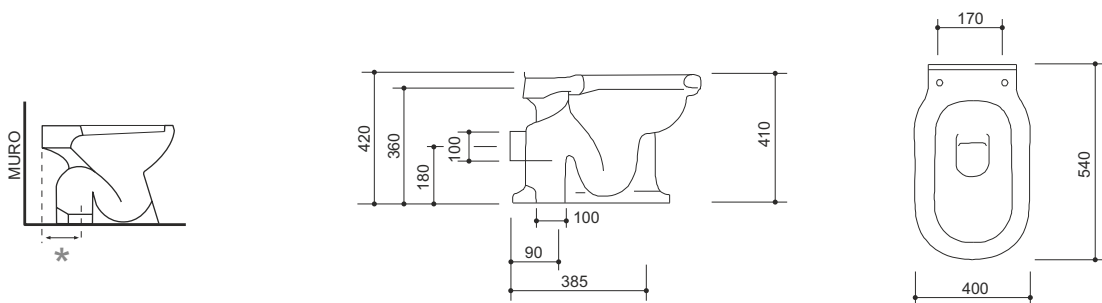

VASO SCARICO 'S'
wc with "S" exhaust
VA1639

VASO SCARICO 'P'
wc with universal exhaust
VA1640

COPRIVASO POLIESTERE
polyester seat cover
CV1642

COPRIVASO NOCE
walnut seat cover
CV1643

COPRIVASO NOCE CERN. ORO/BRONZO
walnut seat cover with gold/bronze hatching
CV1655

* La distanza del centro foro scarico terra è riferita alla fine della base del sanitario, e non al muro