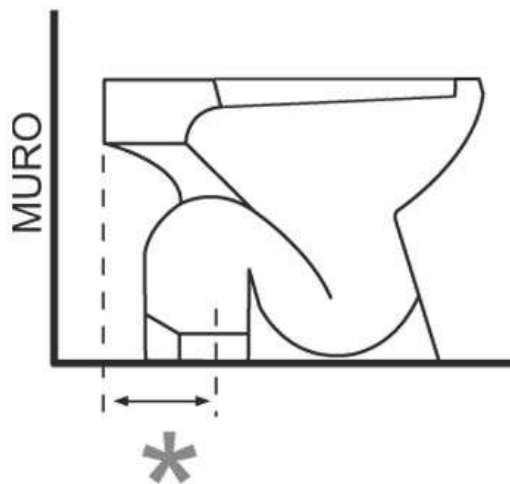

**WC E BIDET A TERRA**

*You*

Cod. JVA203+JB202

Misure: 51x36xh39 cm

\* La distanza del centro foro scarico terra è riferita alla fine della base del sanitario, e non al muro