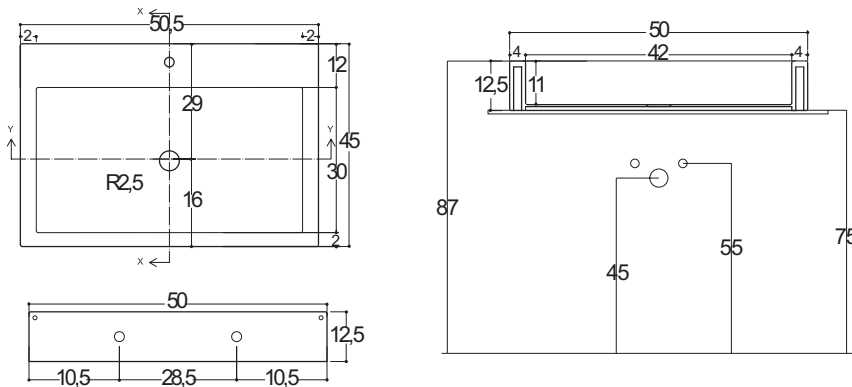

BACINO 50 appoggio

art. BACINO50X45

lavabo rettangolare da appoggio 50x45 cm
rectangular countertop basin 50x45 cm

Scheda tecnica / technical drawings

Tutti i lavabi della serie BACINO vengono prodotti di serie senza foro rubinetto, pertanto in caso di ordini di lavabi in cui necessiti il foro rubinetto va specificato sull'ordine.

All the "BACINO COLLECTION" basins are produced without the tap hole; please specify on order when the basin is required with the tap hole.