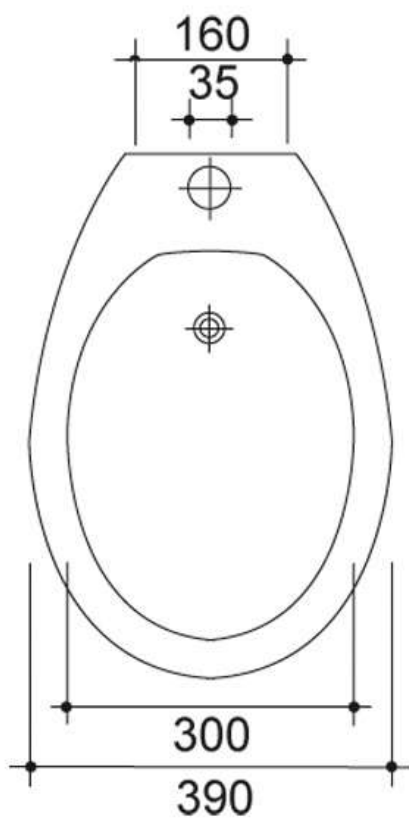

BIDET A TERRA

Classic e Classic Champagne

Cod. JBI103

Misure: 53x39xh41 cm

VASO A TERRA
Classic e Classic Champagne

Cod. JVA103

Misure: 49x39xh41 cm

La distanza del centro foro scarico terra è riferita alla fine della base del sanitario, e non al muro