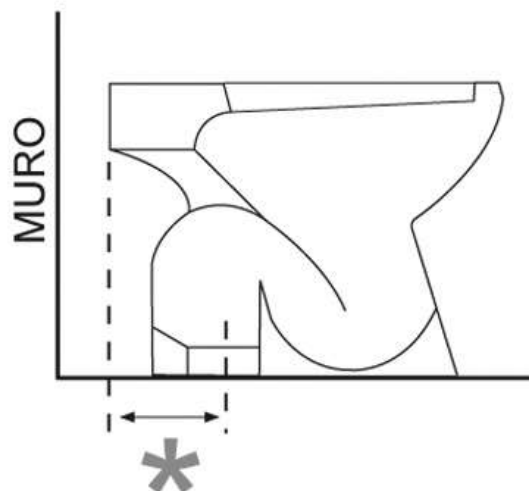

BIDET A TERRA

Classic e Classic Champagne

Cod. JBI103

Misure: 53x39xh41 cm

VASO A TERRA
Classic e Classic Champagne

Cod. JVA103

Misure: 49x39xh41 cm

La distanza del centro foro scarico terra è riferita alla fine della base del sanitario, e non al muro