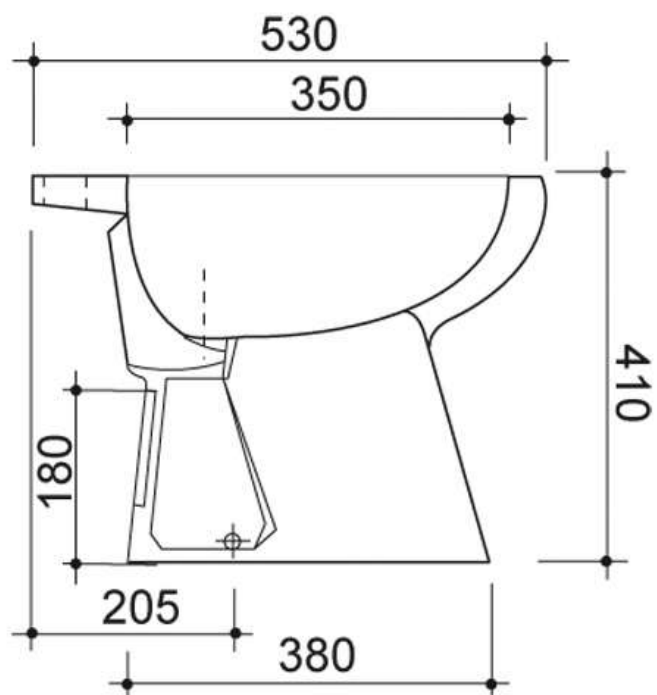

BIDET A TERRA

Classic e Classic Champagne

Cod. JBI103

Misure: 53x39xh41 cm

VASO A TERRA
Classic e Classic Champagne

Cod. JVA103

Misure: 49x39xh41 cm

La distanza del centro foro scarico terra è riferita alla fine della base del sanitario, e non al muro