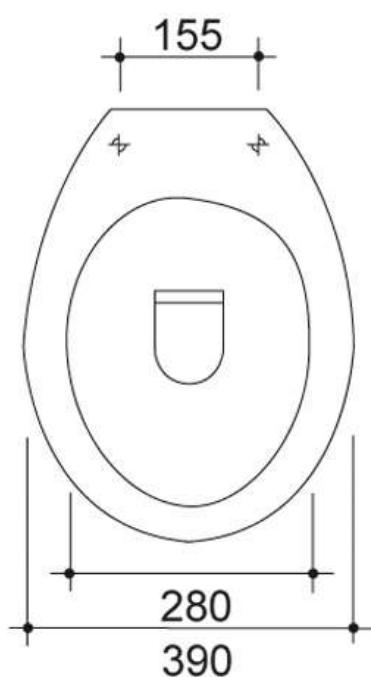

BIDET A TERRA

Classic e Classic Champagne

Cod. JBI103

Misure: 53x39xh41 cm

VASO A TERRA
Classic e Classic Champagne

Cod. JVA103

Misure: 49x39xh41 cm

La distanza del centro foro scarico terra è riferita alla fine della base del sanitario, e non al muro