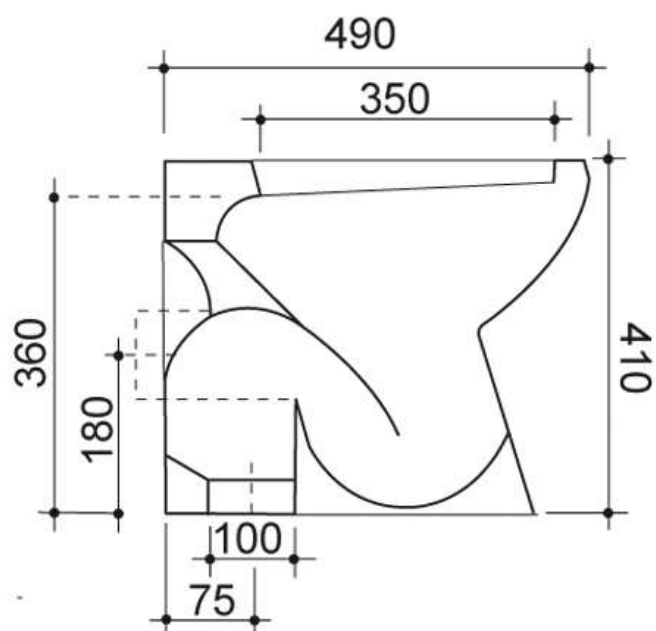

BIDET A TERRA

Classic e Classic Champagne

Cod. JBI103

Misure: 53x39xh41 cm

VASO A TERRA
Classic e Classic Champagne

Cod. JVA103

Misure: 49x39xh41 cm

La distanza del centro foro scarico terra è riferita alla fine della base del sanitario, e non al muro