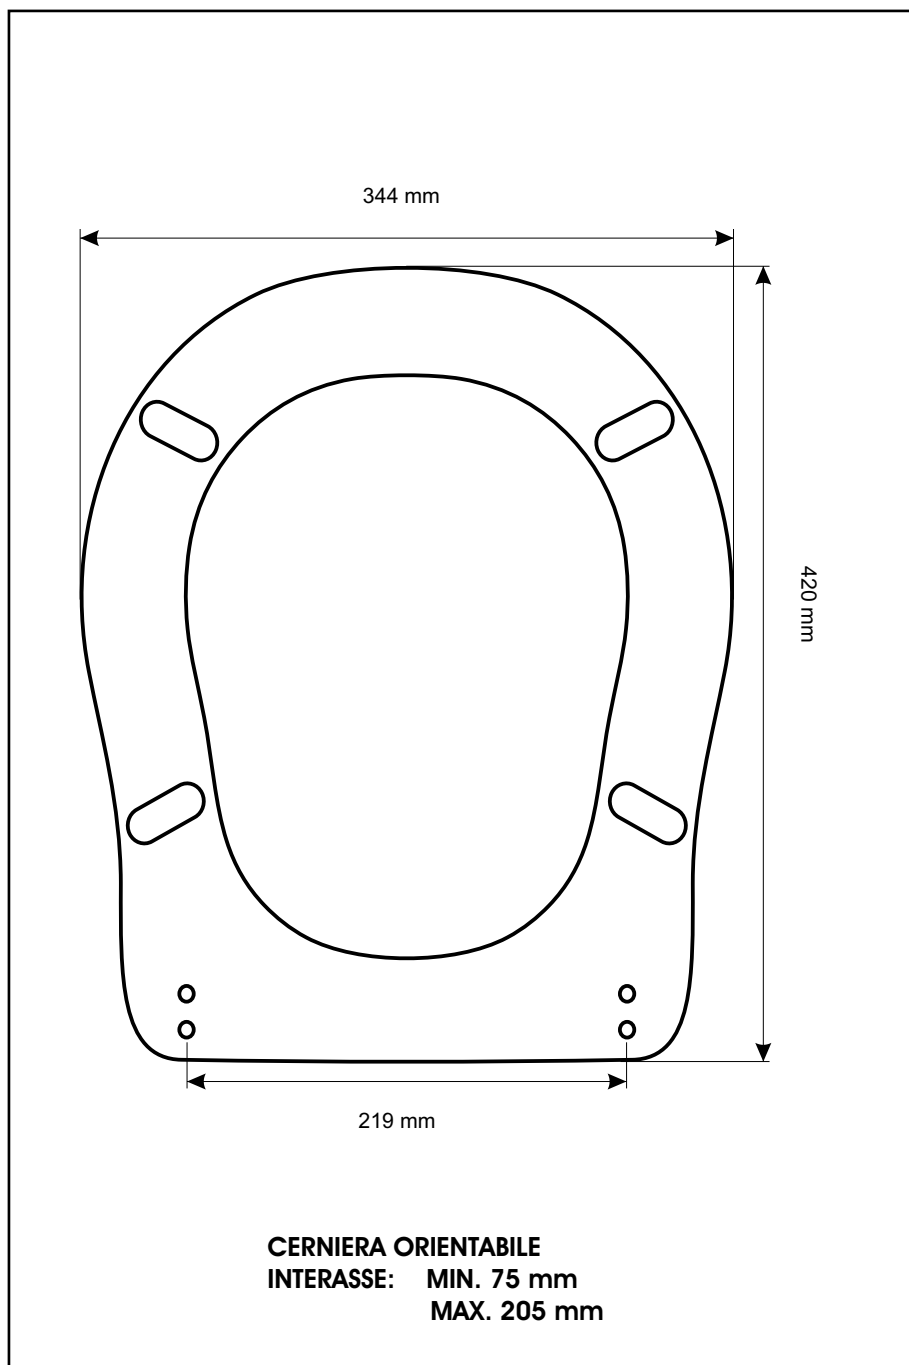

SCHEDA TECNICA
COPRIWATER IN RESINA POLIESTERE

Codice articolo: 041164

Nome articolo: CONTEA

Azienda: AXA

Cerniera: CERNIERA T230 KIT 8 VITE 65

Paracolpi anteriori: mm 10 - 2 CHIODI

Paracolpi posteriori: mm 10 - 2 CHIODI

CERNIERA

PARACOLPI ANTERIORI

PARACOLPI POSTERIORI