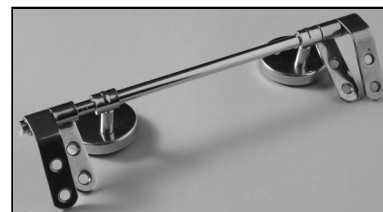

SCHEDA TECNICA
COPRIWATER IN RESINA POLIESTERE

Codice articolo: 041164

Nome articolo: CONTEA

Azienda: AXA

Cerniera: CERNIERA T230 KIT 8 VITE 65

Paracolpi anteriori: mm 10 - 2 CHIODI

Paracolpi posteriori: mm 10 - 2 CHIODI

CERNIERA

PARACOLPI ANTERIORI

PARACOLPI POSTERIORI