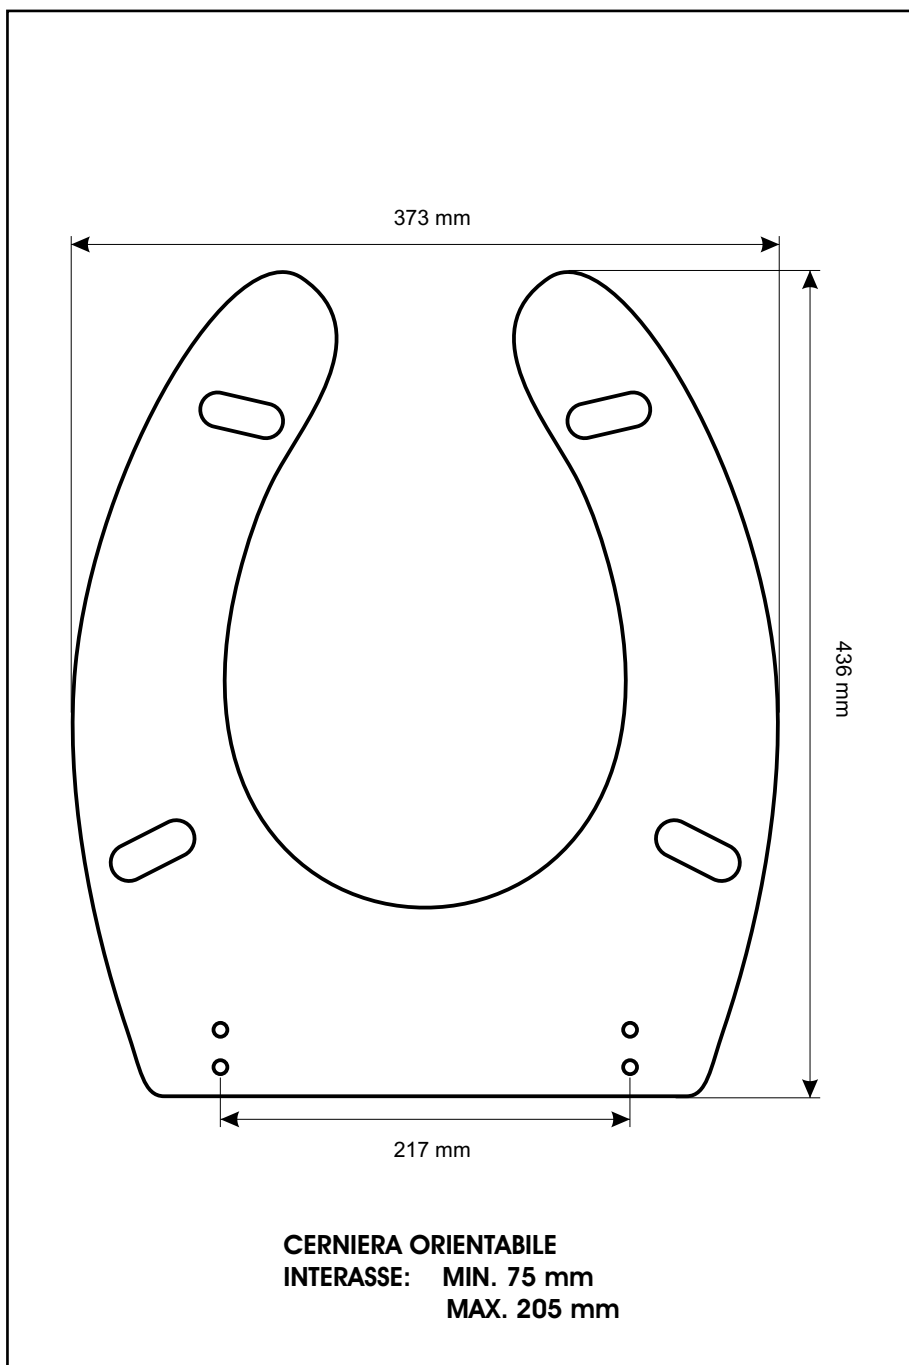

SCHEDA TECNICA
COPRIWATER IN RESINA POLIESTERE

Codice articolo: 201156
Nome articolo: **ERGONOMICO**
Azienda: **GALVIT**
Cerniera: **CERNIERA T 230 KIT 9 VITE 65**
Paracolpi anteriori: **inclinati - 2 CHIODI**
Paracolpi posteriori: **mm 10 - 2 CHIODI**