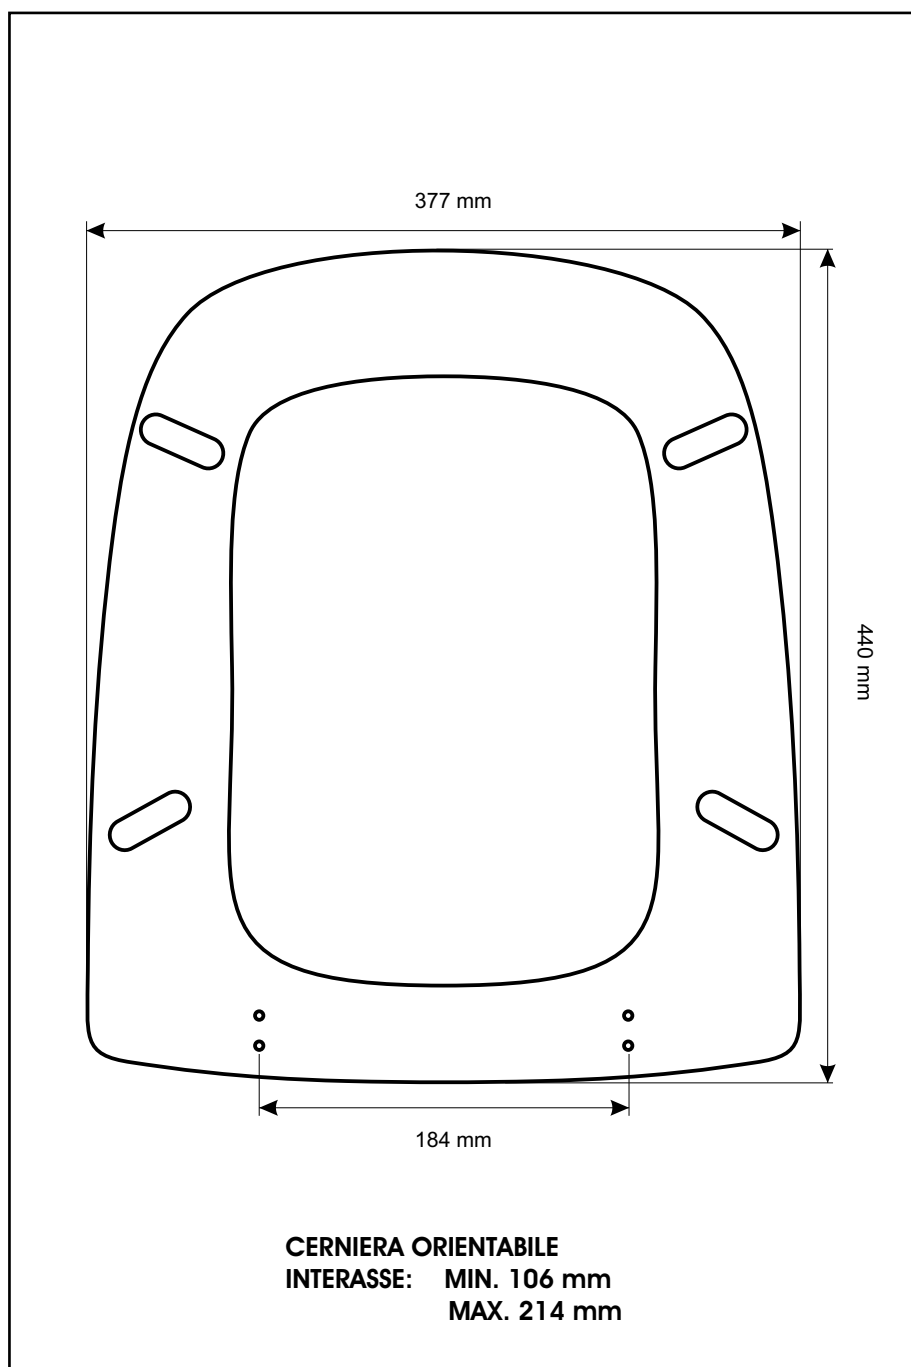

**SCHEDA TECNICA**  
COPRIWATER IN RESINA POLIESTERE

Codice articolo: 341162

Nome articolo: FIRENZE

Azienda: EURO CERAMICHE

Cerniera: UNIVERSALE CON VITE IN TESTA

Paracolpi anteriori: mm 08 - 2 CHIODI

Paracolpi posteriori: mm 10 - 2 CHIODI