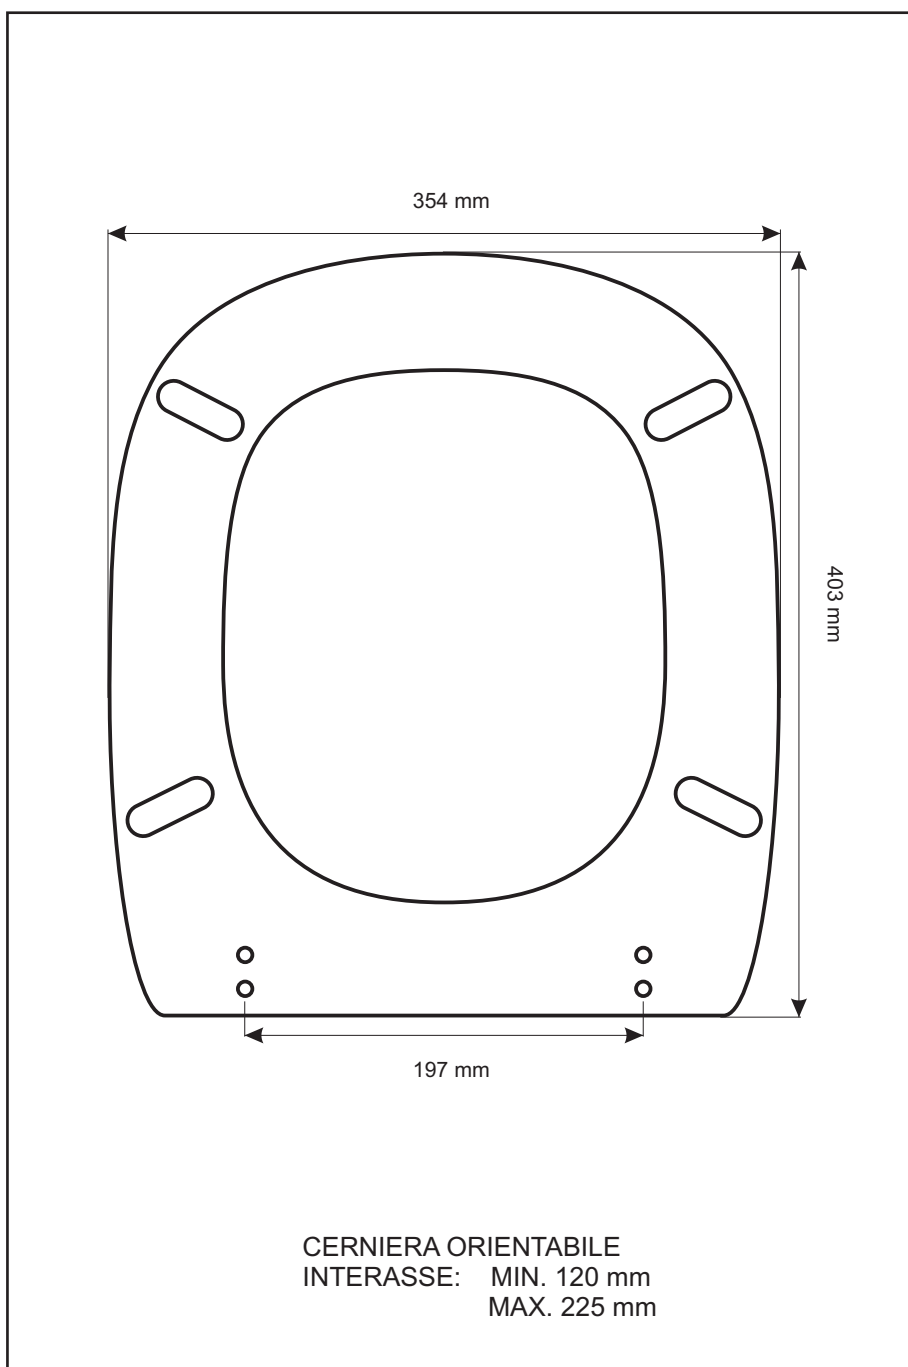

SCHEDA TECNICA
COPRIWATER IN RESINA POLIESTERE

Codice articolo: **141106**

Nome articolo: **FLEO**

Azienda: **DOLOMITE**

Cerniera: **UNIVERSALE CON VITE IN TESTA**

Paracolpi anteriori: **mm 08 - 2 CHIODI**

Paracolpi posteriori: **mm 10 - 2 CHIODI**

CERNIERA

PARACOLPI ANTERIORI

PARACOLPI POSTERIORI