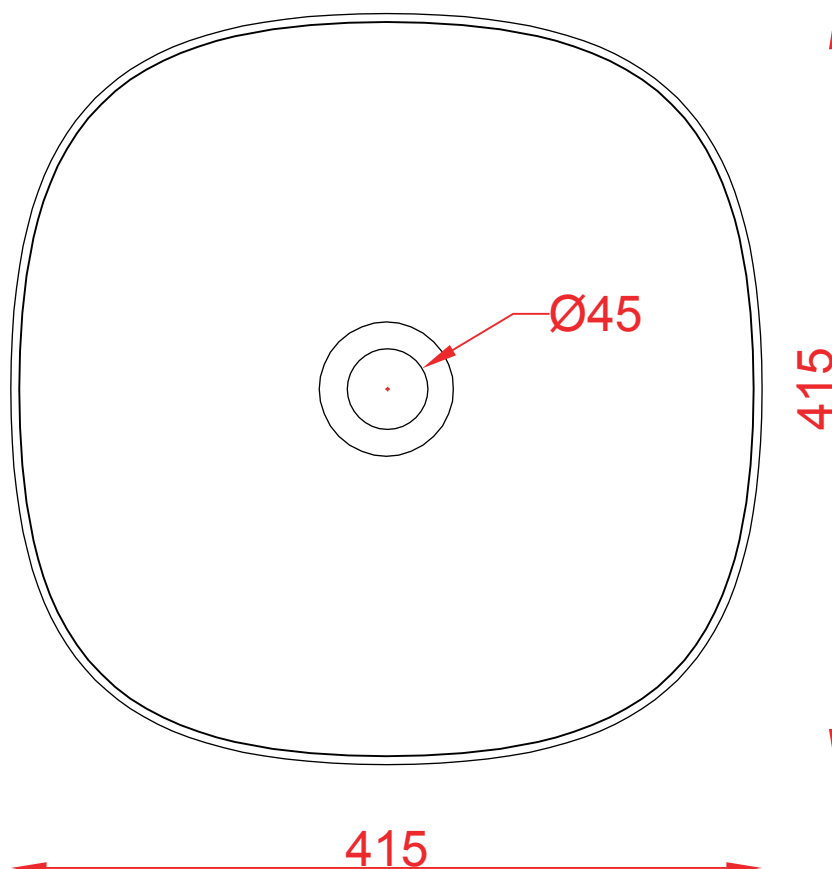

PESO/WEIGHT: KG 7

the.artceram
made in Italy

N.B. Le misure indicate possono subire una variazione dell'0,6% circa, dovuta ad usura stampi e a variazioni delle caratteristiche tecniche relative alle materie prime che compongono l'impasto.

N.B. Indicated size could have a variation of about 0,6% due to usure of the moulds or the variations of the materials' technical characteristics used in the mixture.