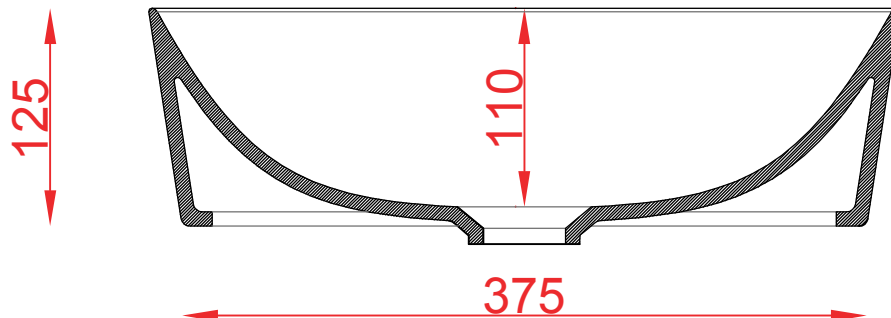

PESO/WEIGHT: KG 7

the.artceram
made in Italy

N.B. Le misure indicate possono subire una variazione dell'0,6% circa, dovuta ad usura stampi e a variazioni delle caratteristiche tecniche relative alle materie prime che compongono l'impasto.

N.B. Indicated size could have a variation of about 0,6% due to usure of the moulds or the variations of the materials' technical characteristics used in the mixture.