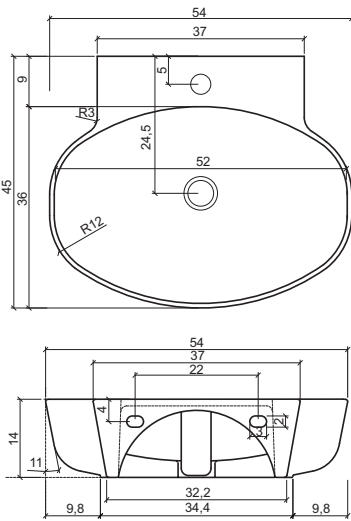

Le misure sono indicative e soggette a variazioni. The measures are indicative and subject to variations.

Art. 3118

Lavabo Oxford 54,5x45 cm. appoggio Oxford counter top basin 54,5x45 cm.

Art. 3116

Lavabo Major 60x40 bacino ovale Major counter top basin 60x40

Art. 3115

Lavabo Hudson 50x50 bacino quadrato Hudson counter top basin 50x50

Art. 3120

Lavabo Cambridge 54x37,5 cm. appoggio / sospeso Cambridge counter top / suspended basin 54x37,5 cm.

Art. 3121

Lavabo Cambridge 75x37,5 cm. appoggio / sospeso Cambridge counter top / suspended basin 75x37,5 cm.

Art. 3111

Lavabo appoggio Harlem cm.42 Harlem counter top basin cm.42

Art. 3119

Lavabo Winsor appoggio / sospeso 106x46 cm. Winsor counter top / suspended basin 106x46 cm.

Art. 3125

Lavabo Charme 60x45 cm. appoggio / sospeso / struttura
Charme basin counter top / suspended / on frame 60x45 cm.

Art. 3126

Lavabo Charme 70x45 cm. appoggio / sospeso / struttura
Charme basin counter top / suspended / on frame 70x45 cm.

Art. 3127

Lavabo Charme 90x45 cm. appoggio / sospeso / struttura
Charme basin counter top / suspended / on frame 90x45 cm.