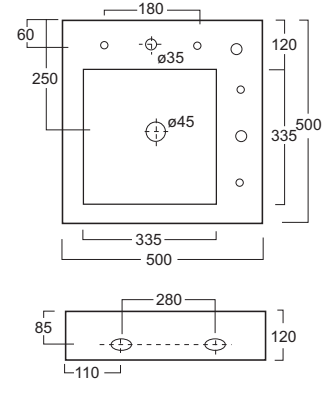

Art. 3101

Lavabo appoggio Quadro cm.40x30
Square counter top basin cm.40x30

Art. 3105

Lavabo appoggio Quadro cm.47x47
Square counter top basin cm.47x47

Art. 3102

Lavabo appoggio Quadro cm.40x40
Square counter top basin cm.40x40

Le misure sono indicative e soggette a variazioni. The measures are indicative and subject to variations.

Art. 3118

Lavabo Oxford 54,5x45 cm. appoggio Oxford counter top basin 54,5x45 cm.

Art. 3116

Lavabo Major 60x40 bacino ovale Major counter top basin 60x40

Art. 3115

Lavabo Hudson 50x50 bacino quadrato Hudson counter top basin 50x50

Art. 3120

Lavabo Cambridge 54x37,5 cm. appoggio / sospeso Cambridge counter top / suspended basin 54x37,5 cm.

Art. 3121

Lavabo Cambridge 75x37,5 cm. appoggio / sospeso Cambridge counter top / suspended basin 75x37,5 cm.

Art. 3111

Lavabo appoggio Harlem cm.42 Harlem counter top basin cm.42

Art. 3119

Lavabo Winsor appoggio / sospeso 106x46 cm. Winsor counter top / suspended basin 106x46 cm.

Art. 3125

Lavabo Charme 60x45 cm. appoggio / sospeso / struttura
Charme basin counter top / suspended / on frame 60x45 cm.