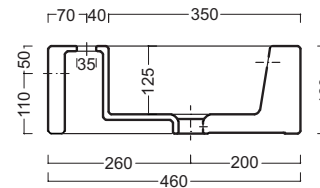

Le misure sono indicative e soggette a variazioni. The measures are indicative and subject to variations.

Art. 3118

Lavabo Oxford 54,5x45 cm. appoggio Oxford counter top basin 54,5x45 cm.

Art. 3116

Lavabo Major 60x40 bacino ovale Major counter top basin 60x40

Art. 3115

Lavabo Hudson 50x50 bacino quadrato Hudson counter top basin 50x50

Art. 3120

Lavabo Cambridge 54x37,5 cm. appoggio / sospeso Cambridge counter top / suspended basin 54x37,5 cm.

Art. 3121

Lavabo Cambridge 75x37,5 cm. appoggio / sospeso Cambridge counter top / suspended basin 75x37,5 cm.

Art. 3111

Lavabo appoggio Harlem cm.42 Harlem counter top basin cm.42

Art. 3119

Lavabo Winsor appoggio / sospeso 106x46 cm. Winsor counter top / suspended basin 106x46 cm.

Art. 3125

Lavabo Charme 60x45 cm. appoggio / sospeso / struttura
Charme basin counter top / suspended / on frame 60x45 cm.

Art. 3126

Lavabo Charme 70x45 cm. appoggio / sospeso / struttura
Charme basin counter top / suspended / on frame 70x45 cm.

Art. 3127

Lavabo Charme 90x45 cm. appoggio / sospeso / struttura
Charme basin counter top / suspended / on frame 90x45 cm.