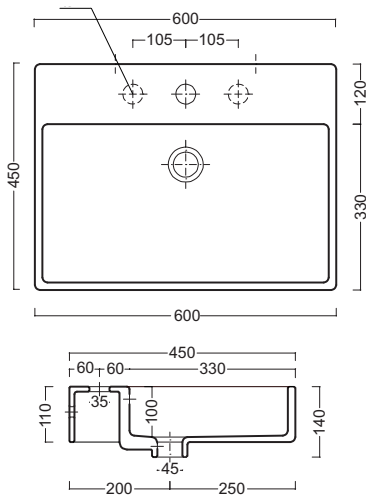

Le misure sono indicative e soggette a variazioni. The measures are indicative and subject to variations.

Art. 3118

Lavabo Oxford 54,5x45 cm. appoggio Oxford counter top basin 54,5x45 cm.

Art. 3116

Lavabo Major 60x40 bacino ovale Major counter top basin 60x40

Art. 3111

Lavabo appoggio Harlem cm.42 Harlem counter top basin cm.42

Art. 3119

Lavabo Winsor appoggio / sospeso 106x46 cm. Winsor counter top / suspended basin 106x46 cm.

Art. 3125

Lavabo Charme 60x45 cm. appoggio / sospeso / struttura
Charme basin counter top / suspended / on frame 60x45 cm.

Art. 3126

Lavabo Charme 70x45 cm. appoggio / sospeso / struttura
Charme basin counter top / suspended / on frame 70x45 cm.

Art. 3127

Lavabo Charme 90x45 cm. appoggio / sospeso / struttura
Charme basin counter top / suspended / on frame 90x45 cm.

Art. 3128

Lavabo Charme 100x45 cm. appoggio / sospeso / struttura
Charme basin counter top / suspended / on frame 100x45 cm.

Art. 3129

Lavabo Charme 120x45 cm.
appoggio / sospeso / struttura
Charme basin counter top /
suspended / on frame 120x45 cm.