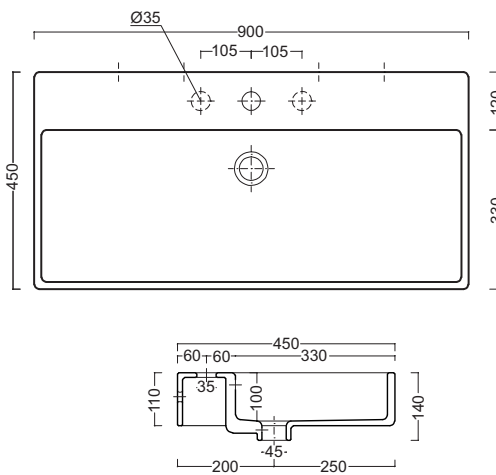

Le misure sono indicative e soggette a variazioni. The measures are indicative and subject to variations.

Art. 3118

Lavabo Oxford 54,5x45 cm. appoggio Oxford counter top basin 54,5x45 cm.

Art. 3116

Lavabo Major 60x40 bacino ovale Major counter top basin 60x40

Art. 3111

Lavabo appoggio Harlem cm.42 Harlem counter top basin cm.42

Art. 3119

Lavabo Winsor appoggio / sospeso 106x46 cm. Winsor counter top / suspended basin 106x46 cm.

Art. 3125

Lavabo Charme 60x45 cm. appoggio / sospeso / struttura
Charme basin counter top / suspended / on frame 60x45 cm.

Art. 3126

Lavabo Charme 70x45 cm. appoggio / sospeso / struttura
Charme basin counter top / suspended / on frame 70x45 cm.

Art. 3127

Lavabo Charme 90x45 cm. appoggio / sospeso / struttura
Charme basin counter top / suspended / on frame 90x45 cm.

Art. 3128

Lavabo Charme 100x45 cm. appoggio / sospeso / struttura
Charme basin counter top / suspended / on frame 100x45 cm.

Art. 3129

Lavabo Charme 120x45 cm.
appoggio / sospeso / struttura
Charme basin counter top /
suspended / on frame 120x45 cm.