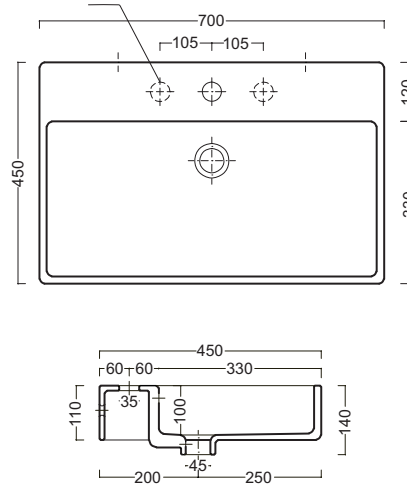

Le misure sono indicative e soggette a variazioni. The measures are indicative and subject to variations.

Art. 3118

Lavabo Oxford 54,5x45 cm. appoggio Oxford counter top basin 54,5x45 cm.

Art. 3116

Lavabo Major 60x40 bacino ovale Major counter top basin 60x40

Art. 3111

Lavabo appoggio Harlem cm.42 Harlem counter top basin cm.42

Art. 3119

Lavabo Winsor appoggio / sospeso 106x46 cm. Winsor counter top / suspended basin 106x46 cm.

Art. 3125

Lavabo Charme 60x45 cm. appoggio / sospeso / struttura
Charme basin counter top / suspended / on frame 60x45 cm.

Art. 3126

Lavabo Charme 70x45 cm. appoggio / sospeso / struttura
Charme basin counter top / suspended / on frame 70x45 cm.

Art. 3127

Lavabo Charme 90x45 cm. appoggio / sospeso / struttura
Charme basin counter top / suspended / on frame 90x45 cm.

Art. 3128

Lavabo Charme 100x45 cm. appoggio / sospeso / struttura
Charme basin counter top / suspended / on frame 100x45 cm.

Art. 3129

Lavabo Charme 120x45 cm.
appoggio / sospeso / struttura
Charme basin counter top /
suspended / on frame 120x45 cm.