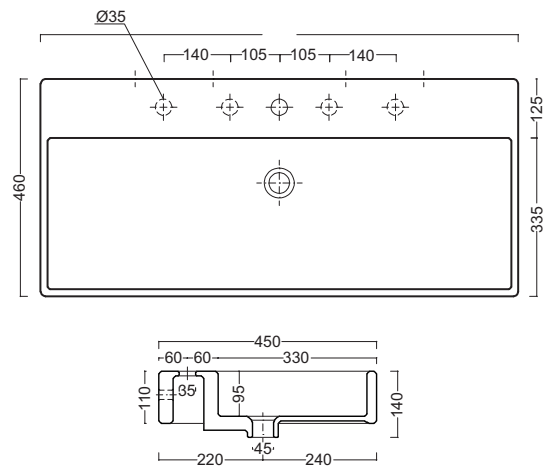

Le misure sono indicative e soggette a variazioni. The measures are indicative and subject to variations.

Art. 3118

Lavabo Oxford 54,5x45 cm. appoggio Oxford counter top basin 54,5x45 cm.

Art. 3116

Lavabo Major 60x40 bacino ovale Major counter top basin 60x40

Art. 3111

Lavabo appoggio Harlem cm.42 Harlem counter top basin cm.42

Art. 3119

Lavabo Winsor appoggio / sospeso 106x46 cm. Winsor counter top / suspended basin 106x46 cm.

Art. 3125

Lavabo Charme 60x45 cm. appoggio / sospeso / struttura
Charme basin counter top / suspended / on frame 60x45 cm.

Art. 3126

Lavabo Charme 70x45 cm. appoggio / sospeso / struttura
Charme basin counter top / suspended / on frame 70x45 cm.

Art. 3127

Lavabo Charme 90x45 cm. appoggio / sospeso / struttura
Charme basin counter top / suspended / on frame 90x45 cm.

Art. 3128

Lavabo Charme 100x45 cm. appoggio / sospeso / struttura
Charme basin counter top / suspended / on frame 100x45 cm.

Art. 3129

Lavabo Charme 120x45 cm.
appoggio / sospeso / struttura
Charme basin counter top /
suspended / on frame 120x45 cm.