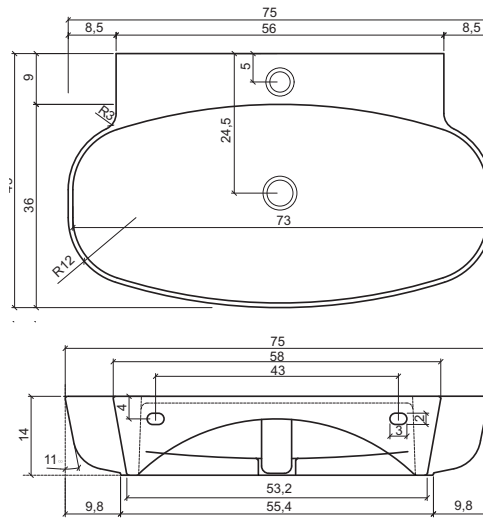

Le misure sono indicative e soggette a variazioni. The measures are indicative and subject to variations.

Art. 3118

Lavabo Oxford 54,5x45 cm. appoggio Oxford counter top basin 54,5x45 cm.

Art. 3116

Lavabo Major 60x40 bacino ovale Major counter top basin 60x40

Art. 3115

Lavabo Hudson 50x50 bacino quadrato Hudson counter top basin 50x50

Art. 3120

Lavabo Cambridge 54x37,5 cm. appoggio / sospeso Cambridge counter top / suspended basin 54x37,5 cm.

Art. 3121

Lavabo Cambridge 75x37,5 cm. appoggio / sospeso Cambridge counter top / suspended basin 75x37,5 cm.

Art. 3111

Lavabo appoggio Harlem cm.42 Harlem counter top basin cm.42

Art. 3119

Lavabo Winsor appoggio / sospeso 106x46 cm. Winsor counter top / suspended basin 106x46 cm.

Art. 3125

Lavabo Charme 60x45 cm. appoggio / sospeso / struttura
Charme basin counter top / suspended / on frame 60x45 cm.

Art. 3126

Lavabo Charme 70x45 cm. appoggio / sospeso / struttura
Charme basin counter top / suspended / on frame 70x45 cm.

Art. 3127

Lavabo Charme 90x45 cm. appoggio / sospeso / struttura
Charme basin counter top / suspended / on frame 90x45 cm.