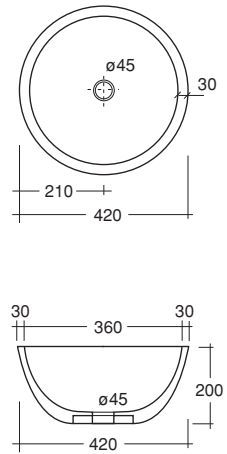

Le misure sono indicative e soggette a variazioni. The measures are indicative and subject to variations.

Art. 3118

Lavabo Oxford 54,5x45 cm. appoggio Oxford counter top basin 54,5x45 cm.

Art. 3116

Lavabo Major 60x40 bacino ovale Major counter top basin 60x40

Art. 3115

Lavabo Hudson 50x50 bacino quadrato Hudson counter top basin 50x50

Art. 3120

Lavabo Cambridge 54x37,5 cm. appoggio / sospeso Cambridge counter top / suspended basin 54x37,5 cm.

Art. 3121

Lavabo Cambridge 75x37,5 cm. appoggio / sospeso Cambridge counter top / suspended basin 75x37,5 cm.

Art. 3111

Lavabo appoggio Harlem cm.42 Harlem counter top basin cm.42

Art. 3119

Lavabo Winsor appoggio / sospeso 106x46 cm. Winsor counter top / suspended basin 106x46 cm.

Art. 3125

Lavabo Charme 60x45 cm. appoggio / sospeso / struttura
Charme basin counter top / suspended / on frame 60x45 cm.

Art. 3126

Lavabo Charme 70x45 cm. appoggio / sospeso / struttura
Charme basin counter top / suspended / on frame 70x45 cm.

Art. 3127

Lavabo Charme 90x45 cm. appoggio / sospeso / struttura
Charme basin counter top / suspended / on frame 90x45 cm.