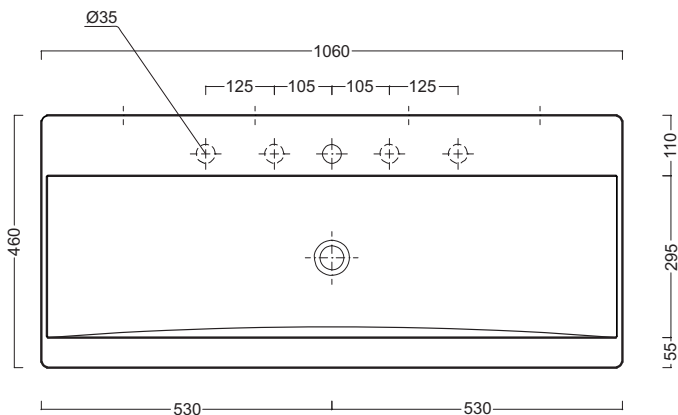

Le misure sono indicative e soggette a variazioni. The measures are indicative and subject to variations.

Art. 3118

Lavabo Oxford 54,5x45 cm. appoggio Oxford counter top basin 54,5x45 cm.

Art. 3116

Lavabo Major 60x40 bacino ovale Major counter top basin 60x40

Art. 3115

Lavabo Hudson 50x50 bacino quadrato Hudson counter top basin 50x50

Art. 3120

Lavabo Cambridge 54x37,5 cm. appoggio / sospeso Cambridge counter top / suspended basin 54x37,5 cm.

Art. 3121

Lavabo Cambridge 75x37,5 cm. appoggio / sospeso Cambridge counter top / suspended basin 75x37,5 cm.

Art. 3111

Lavabo appoggio Harlem cm.42 Harlem counter top basin cm.42

Art. 3119

Lavabo Winsor appoggio / sospeso 106x46 cm. Winsor counter top / suspended basin 106x46 cm.

Art. 3125

Lavabo Charme 60x45 cm. appoggio / sospeso / struttura
Charme basin counter top / suspended / on frame 60x45 cm.

Art. 3126

Lavabo Charme 70x45 cm. appoggio / sospeso / struttura
Charme basin counter top / suspended / on frame 70x45 cm.

Art. 3127

Lavabo Charme 90x45 cm. appoggio / sospeso / struttura
Charme basin counter top / suspended / on frame 90x45 cm.