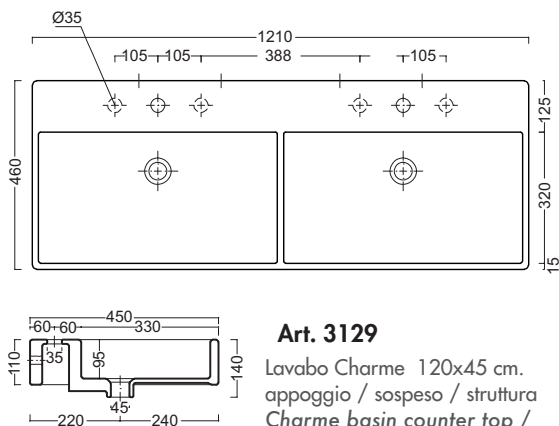

Le misure sono indicative e soggette a variazioni. The measures are indicative and subject to variations.

Art. 3118

Lavabo Oxford 54,5x45 cm. appoggio Oxford counter top basin 54,5x45 cm.

Art. 3116

Lavabo Major 60x40 bacino ovale Major counter top basin 60x40

Art. 3111

Lavabo appoggio Harlem cm.42 Harlem counter top basin cm.42

Art. 3119

Lavabo Winsor appoggio / sospeso 106x46 cm. Winsor counter top / suspended basin 106x46 cm.

Art. 3125

Lavabo Charme 60x45 cm. appoggio / sospeso / struttura
Charme basin counter top / suspended / on frame 60x45 cm.

Art. 3126

Lavabo Charme 70x45 cm. appoggio / sospeso / struttura
Charme basin counter top / suspended / on frame 70x45 cm.

Art. 3127

Lavabo Charme 90x45 cm. appoggio / sospeso / struttura
Charme basin counter top / suspended / on frame 90x45 cm.

Art. 3128

Lavabo Charme 100x45 cm. appoggio / sospeso / struttura
Charme basin counter top / suspended / on frame 100x45 cm.

Art. 3129

Lavabo Charme 120x45 cm.
appoggio / sospeso / struttura
Charme basin counter top /
suspended / on frame 120x45 cm.