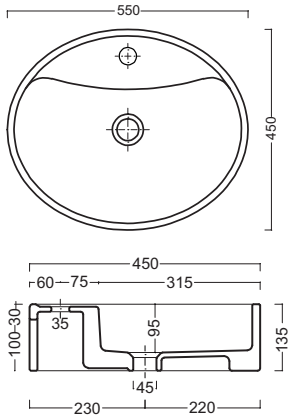

Art. 3108

Lavabo appoggio Greenwich cm.50
Greenwich counter top basin cm.50

Art. 3103

Lavabo appoggio Quadro cm.50x25
Square counter top basin cm.50x25

Art. 3106

Lavabo Quadro semincasso cm.47x47
Square semi-mounted washbasin cm.47x47

Art. 3101

Lavabo appoggio Quadro cm.40x30
Square counter top basin cm.40x30

Art. 3105

Lavabo appoggio Quadro cm.47x47
Square counter top basin cm.47x47

Art. 3102

Lavabo appoggio Quadro cm.40x40
Square counter top basin cm.40x40

Le misure sono indicative e soggette a variazioni. The measures are indicative and subject to variations.

Art. 3118

Lavabo Oxford 54,5x45 cm. appoggio Oxford counter top basin 54,5x45 cm.

Art. 3116

Lavabo Major 60x40 bacino ovale Major counter top basin 60x40

Art. 3115

Lavabo Hudson 50x50 bacino quadrato Hudson counter top basin 50x50

Art. 3120

Lavabo Cambridge 54x37,5 cm. appoggio / sospeso Cambridge counter top / suspended basin 54x37,5 cm.

Art. 3121

Lavabo Cambridge 75x37,5 cm. appoggio / sospeso Cambridge counter top / suspended basin 75x37,5 cm.