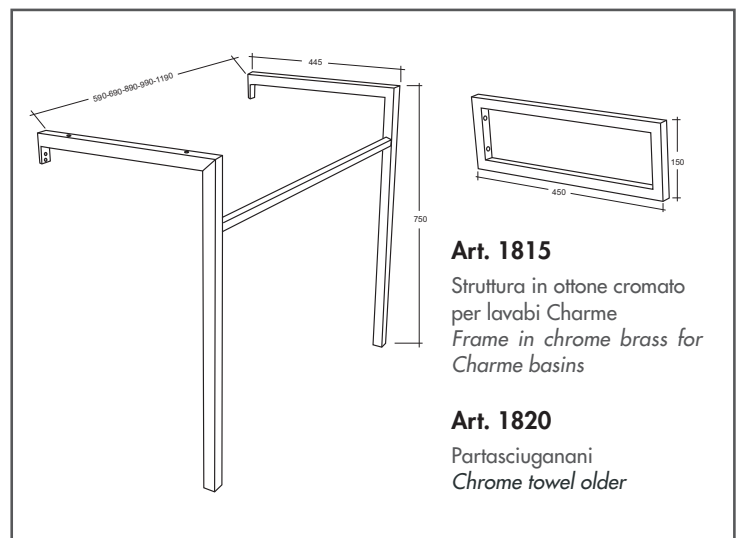

Art. 3111

Lavabo appoggio Harlem cm.42 Harlem counter top basin cm.42

Art. 3119

Lavabo Winsor appoggio / sospeso 106x46 cm. Winsor counter top / suspended basin 106x46 cm.

Art. 3125

Lavabo Charme 60x45 cm. appoggio / sospeso / struttura
Charme basin counter top / suspended / on frame 60x45 cm.

Art. 3126

Lavabo Charme 70x45 cm. appoggio / sospeso / struttura
Charme basin counter top / suspended / on frame 70x45 cm.

Art. 3127

Lavabo Charme 90x45 cm. appoggio / sospeso / struttura
Charme basin counter top / suspended / on frame 90x45 cm.

Art. 3128

Lavabo Charme 100x45 cm. appoggio / sospeso / struttura
Charme basin counter top / suspended / on frame 100x45 cm.

Art. 3129

Lavabo Charme 120x45 cm.
appoggio / sospeso / struttura
Charme basin counter top /
suspended / on frame 120x45 cm.