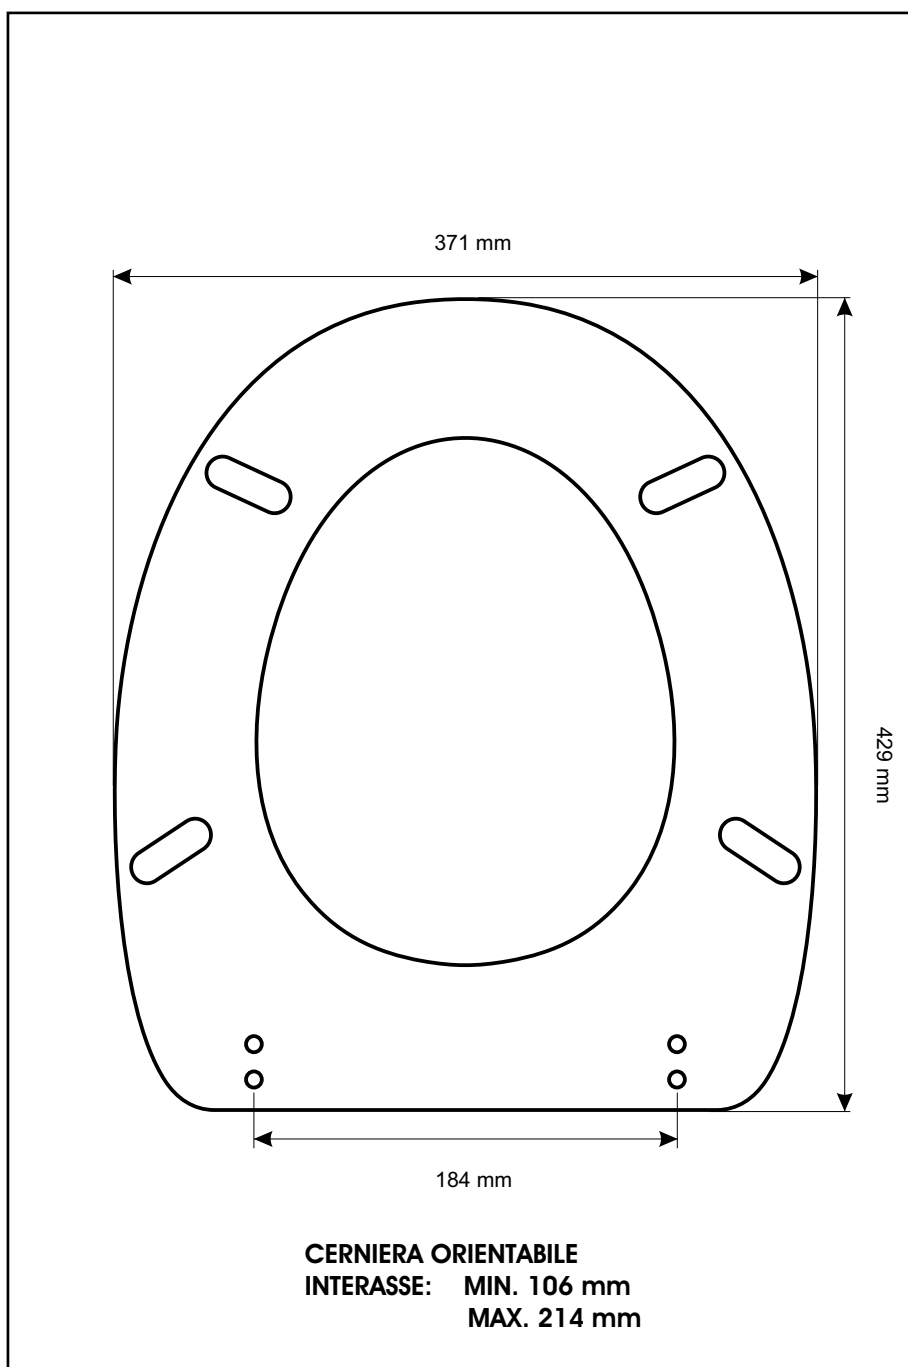

**SCHEDA TECNICA**  
COPRIWATER IN RESINA POLIESTERE

Codice articolo: 351145

Nome articolo: **MERKUR**

Azienda: **OLYMPIA**

Cerniera: **UNIVERSALE CON VITE IN TESTA**

Paracolpi anteriori: **mm 10 - 2 CHIODI**

Paracolpi posteriori: **mm 14 - 2 CHIODI**

CERNIERA

PARACOLPI ANTERIORI

PARACOLPI POSTERIORI