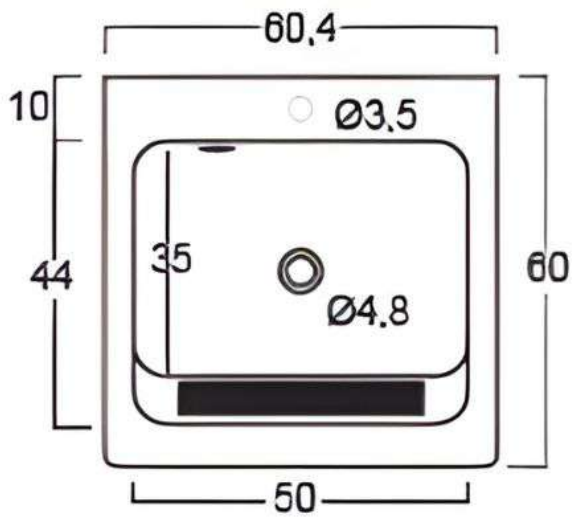

Tel. 0761 1768195

50X50 SIL®

Tel. 0761 1768195

60X50

60X50 SIL®

 **XILON**[®]
IL BAGNO FUNZIONALE

Tel. 0761 1768195

60X60 SIL[®]