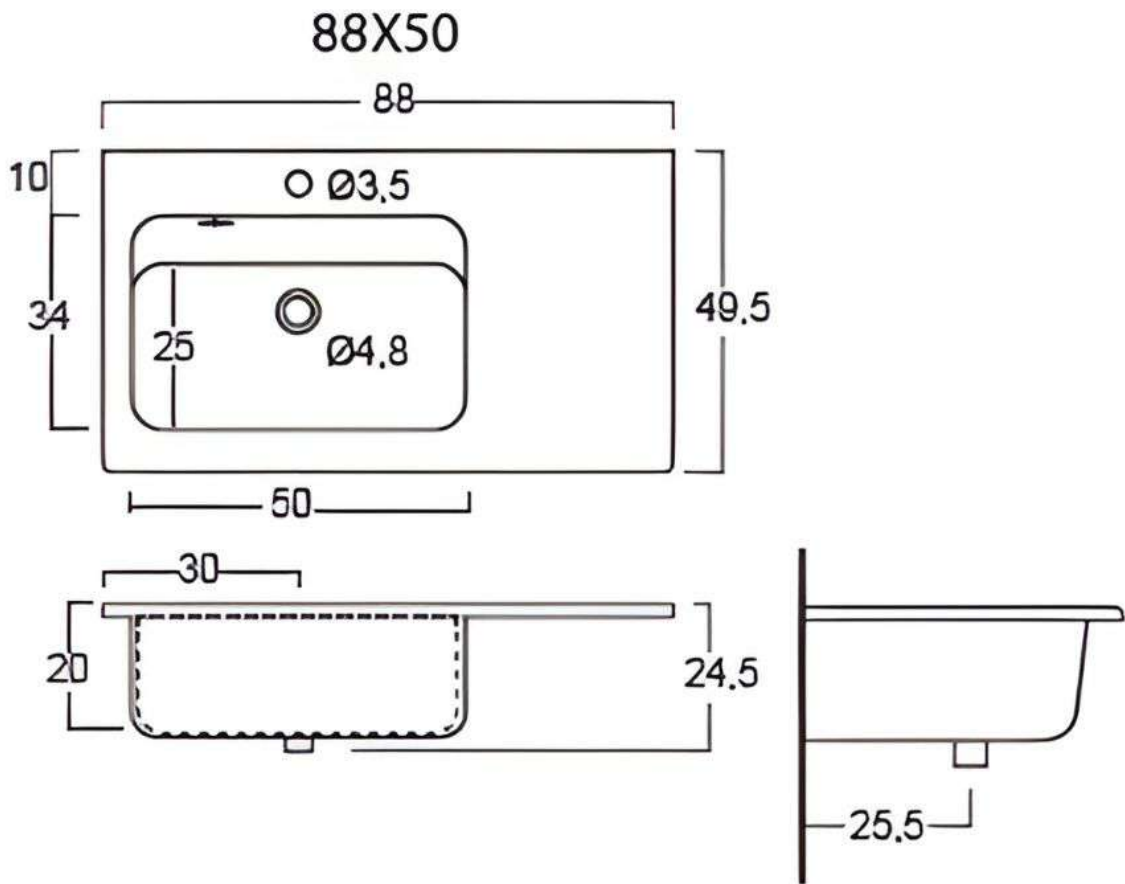

XILON
IL BAGNO FUNZIONALE