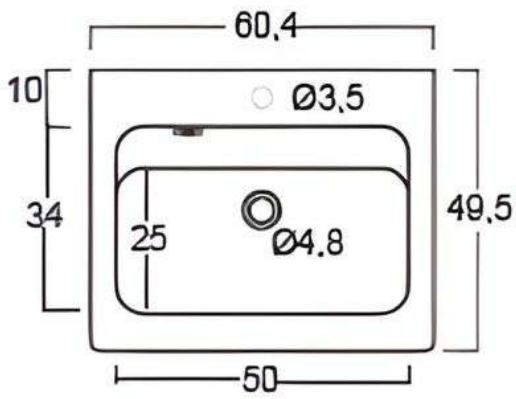

Tel. 0761 1768195

50X50 SIL®

Tel. 0761 1768195

60X50

60X50 SIL®

 **XILON**[®]
IL BAGNO FUNZIONALE

Tel. 0761 1768195

60X60 SIL[®]