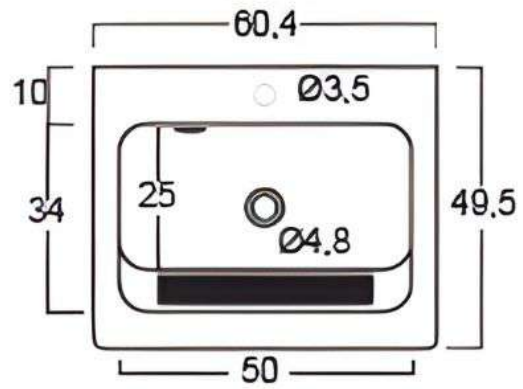

Tel. 0761 1768195

50X50 SIL®

Tel. 0761 1768195

60X50

60X50 SIL®

 **XILON**[®]
IL BAGNO FUNZIONALE

Tel. 0761 1768195

60X60 SIL[®]