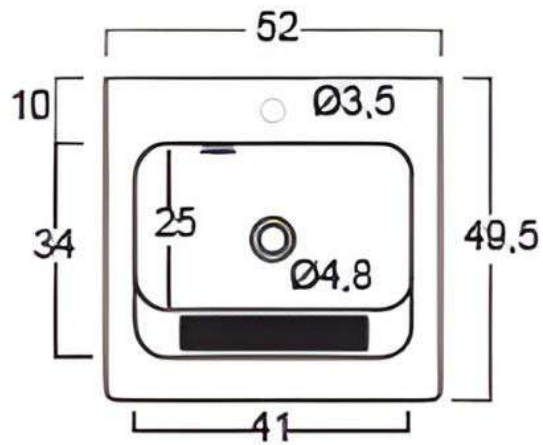

Tel. 0761 1768195

50X50 SIL®

Tel. 0761 1768195

60X50

60X50 SIL®

 **XILON**[®]
IL BAGNO FUNZIONALE

Tel. 0761 1768195

60X60 SIL[®]