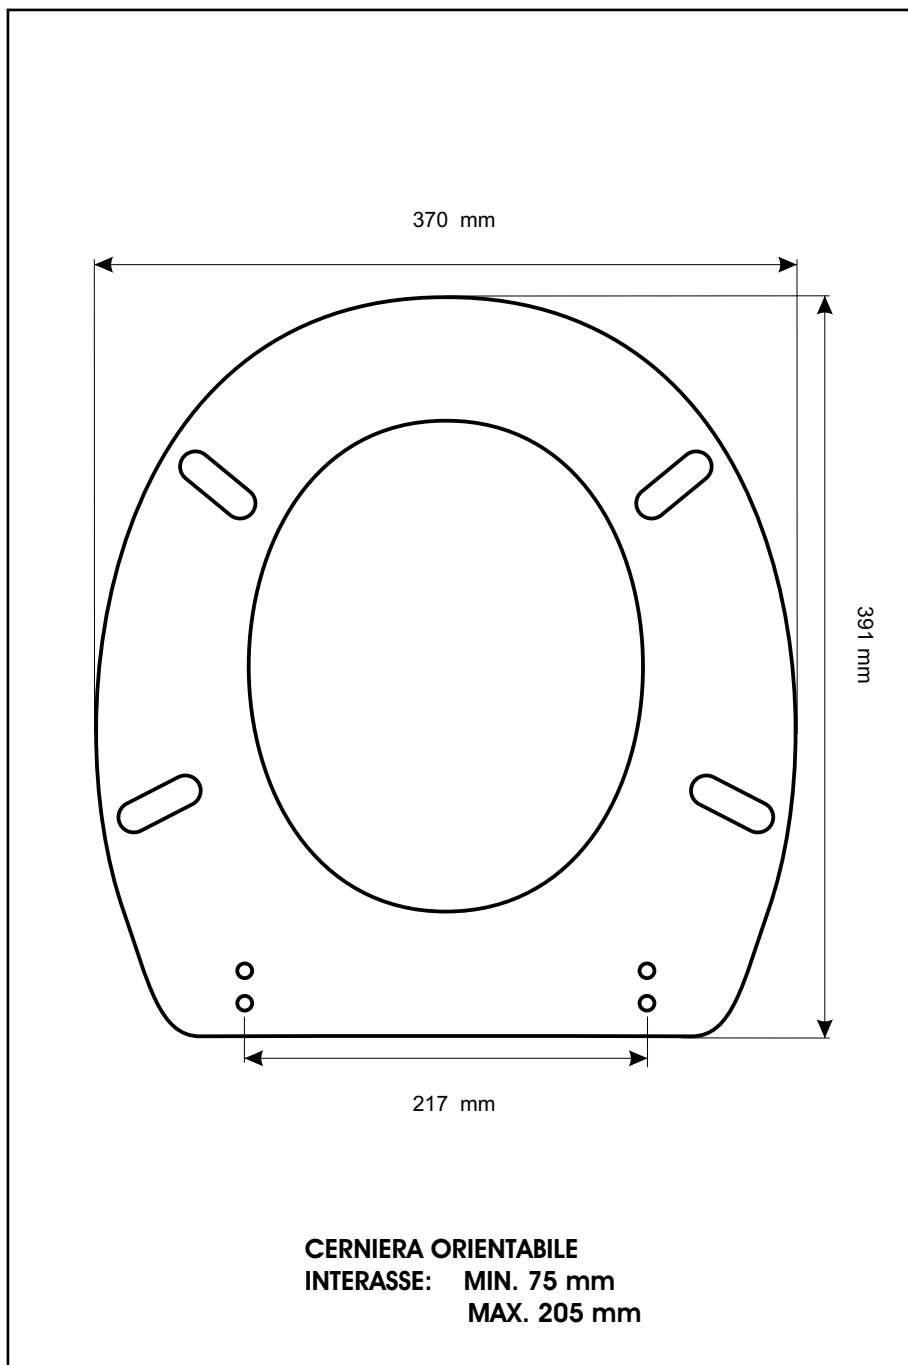

SCHEDA TECNICA
COPRIWATER IN RESINA POLIESTERE

Codice articolo: 241266

Nome articolo: PANORAMA

Azienda: G.S.I.

Cerniera: CERNIERA T230 KIT 7 ORIZONT

Paracolpi anteriori: mm 08 - 2 CHIODI

Paracolpi posteriori: mm 10 - 2 CHIODI