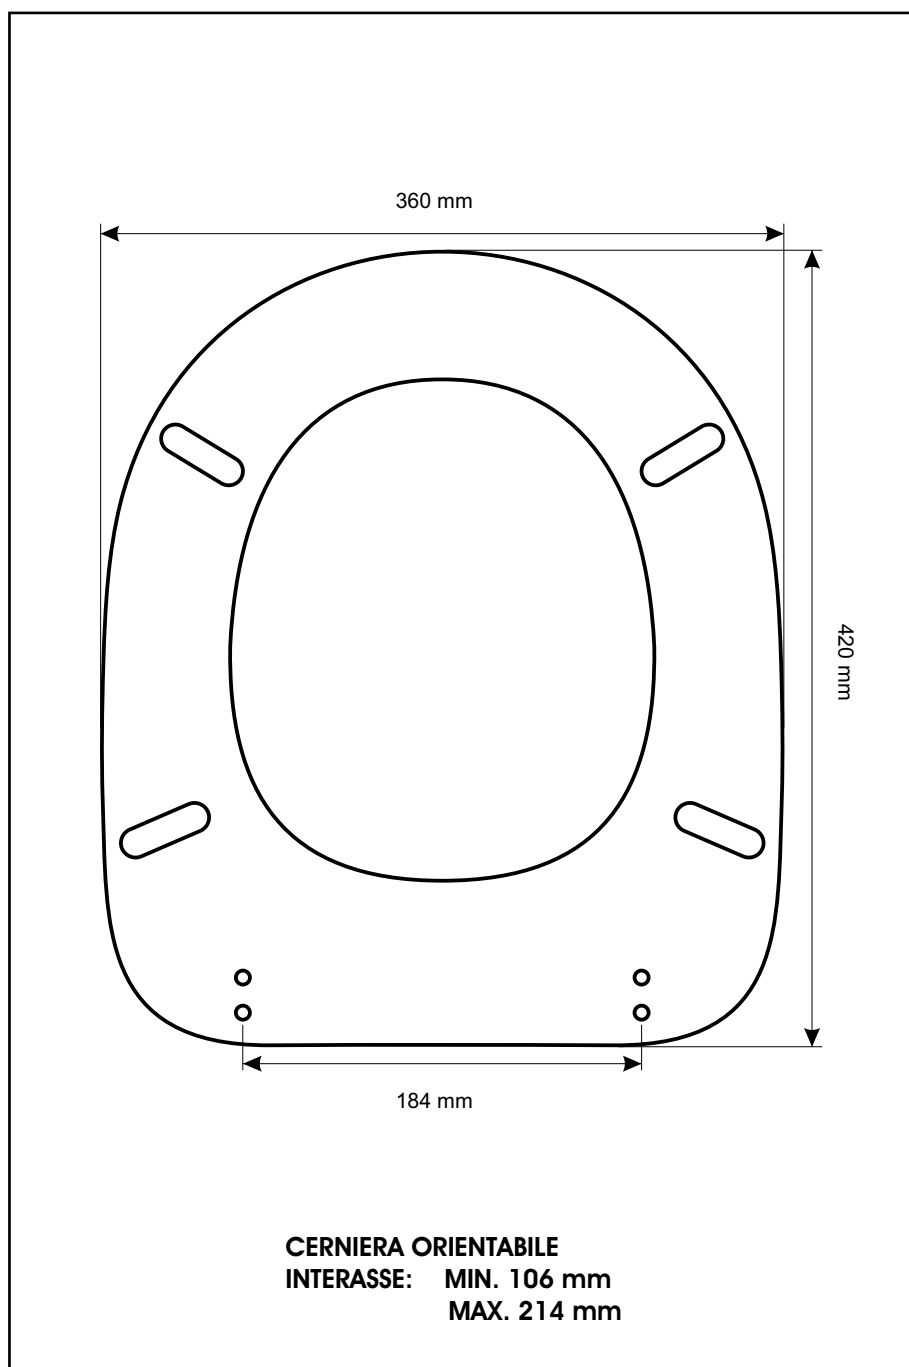

SCHEMA TECNICA
COPRIWATER IN RESINA POLIESTERE

Codice articolo: 311119

Nome articolo: **RENOIR**

Azienda: **JUMBO**

Cerniera: **UNIVERSALE CON VITE IN TESTA**

Paracolpi anteriori: **mm 08 - 2 CHIODI**

Paracolpi posteriori: **mm 12 - 2 CHIODI**