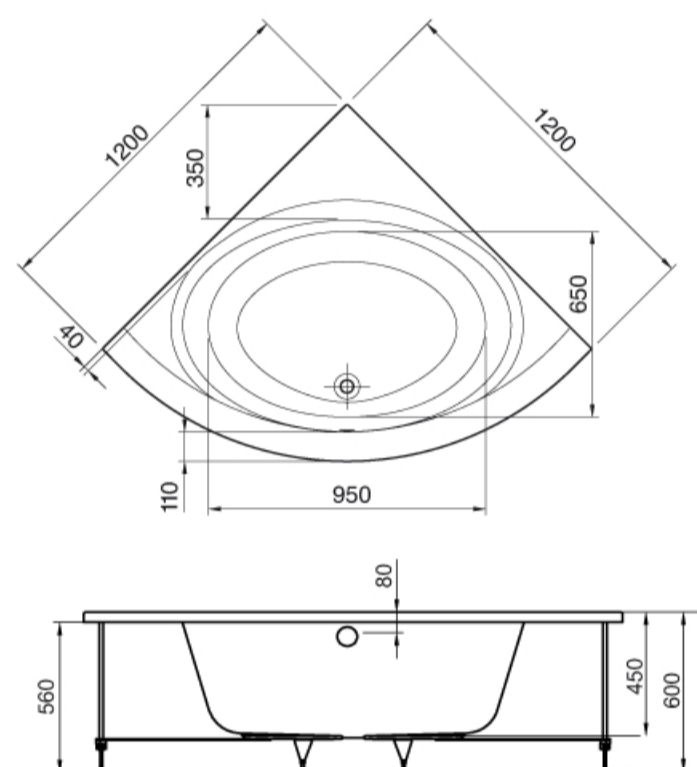

VASCA ANGOLARE PANNELLATA O DA INCASSO

In foto

Vasca: Connect AIR Art. E126101

Misure: 120x120x59 cm

Rubinetteria: Connect AIR esterno vasca/doccia Art. A7056AA

		DESCRIZIONE	CODICI
DIMENSIONI	120x120x59 cm	Vasca angolare con telaio, colonna e pannelli	E126101
	120x120x59 cm	Vasca angolare per installazione ad incasso	E124801

		ACCESSORI	CODICI
		Colonna di scarico normale	T603767
		Colonna di scarico con erogazione	T6492AA