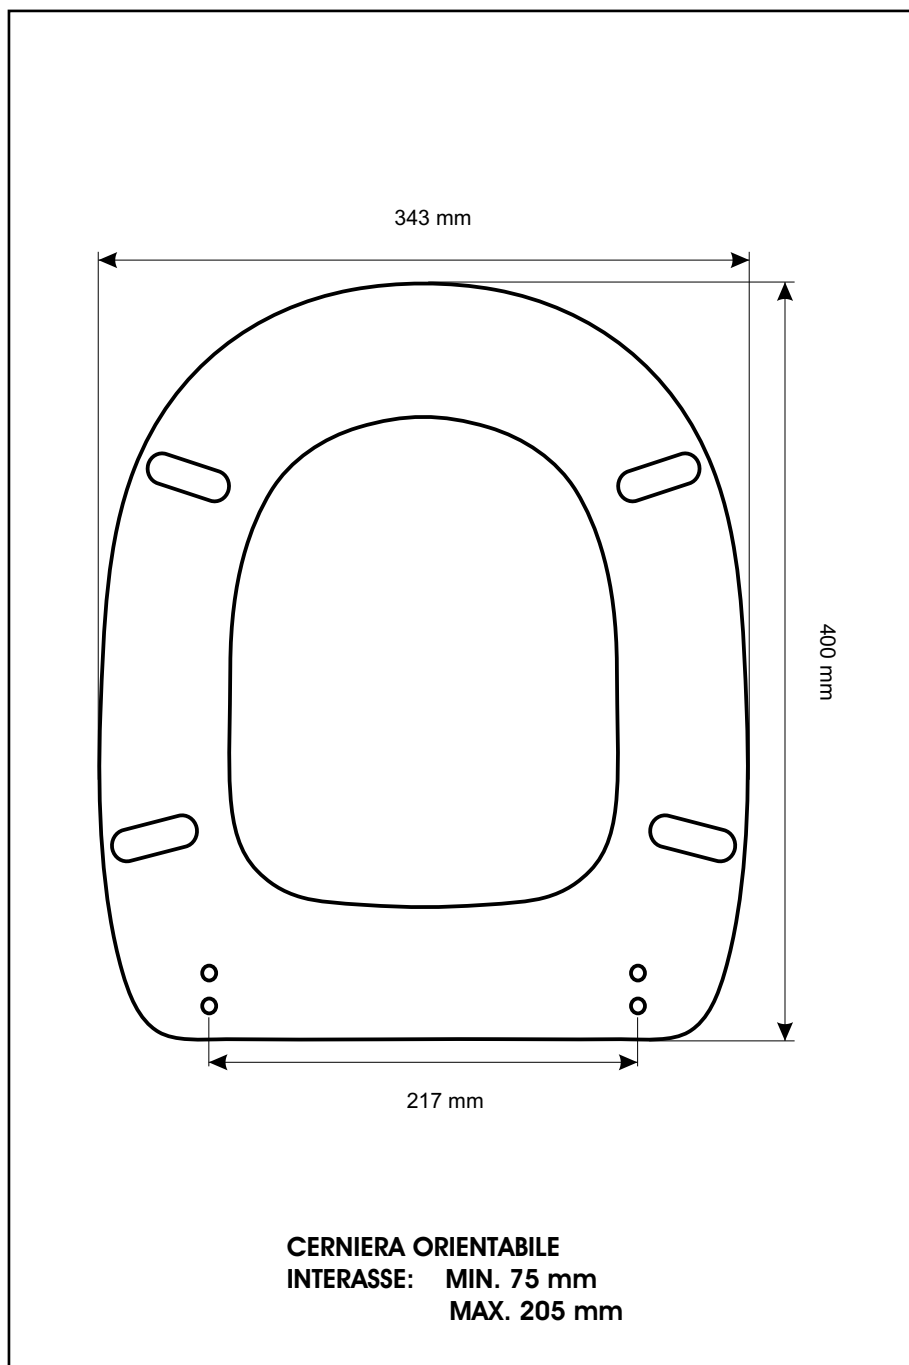

SCHEMA TECNICA
COPRIWATER IN RESINA POLIESTERE

Codice articolo: 4113

Nome articolo: TUSCIA

Azienda: SENESI

Cerniera: CERNIERA T 230 KIT 9 VITE 65

Paracolpi anteriori: mm 08 - 2 CHIODI

Paracolpi posteriori: mm 10 - 2 CHIODI