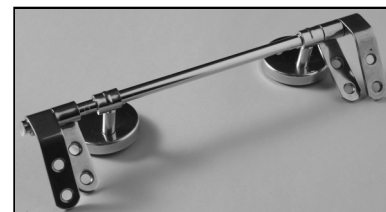

SCHEMA TECNICA
COPRIWATER IN RESINA POLIESTERE

Codice articolo: 4113

Nome articolo: TUSCIA

Azienda: SENESI

Cerniera: CERNIERA T 230 KIT 9 VITE 65

Paracolpi anteriori: mm 08 - 2 CHIODI

Paracolpi posteriori: mm 10 - 2 CHIODI

CERNIERA

PARACOLPI ANTERIORI

PARACOLPI POSTERIORI