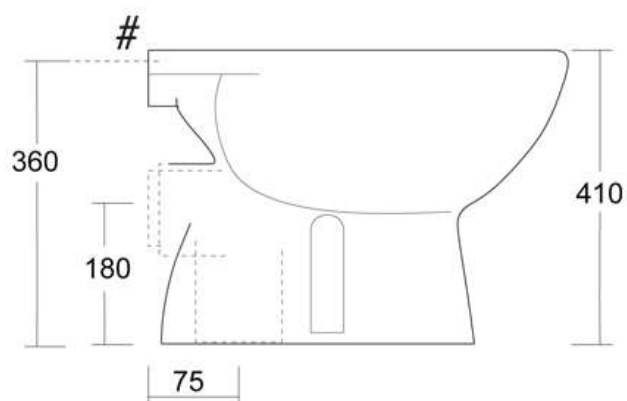

WC/BIDET CON EROGATORE *Classic*

Cod. J00404S

Misure: 39x49xh41 cm

carico acqua riferito dal muro
water load referred to wall

* erogatore acqua