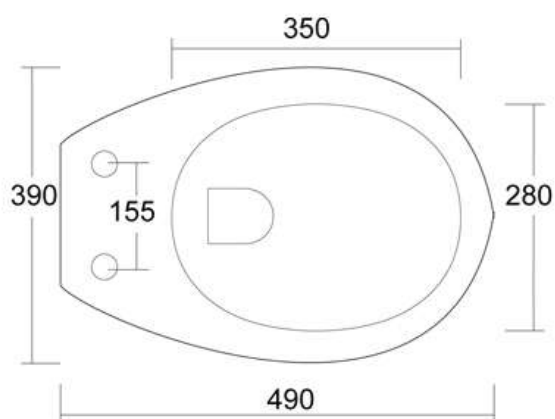

WC/BIDET CON EROGATORE *Classic*

Cod. J00404S

Misure: 39x49xh41 cm

carico acqua riferito dal muro
water load referred to wall

* erogatore acqua